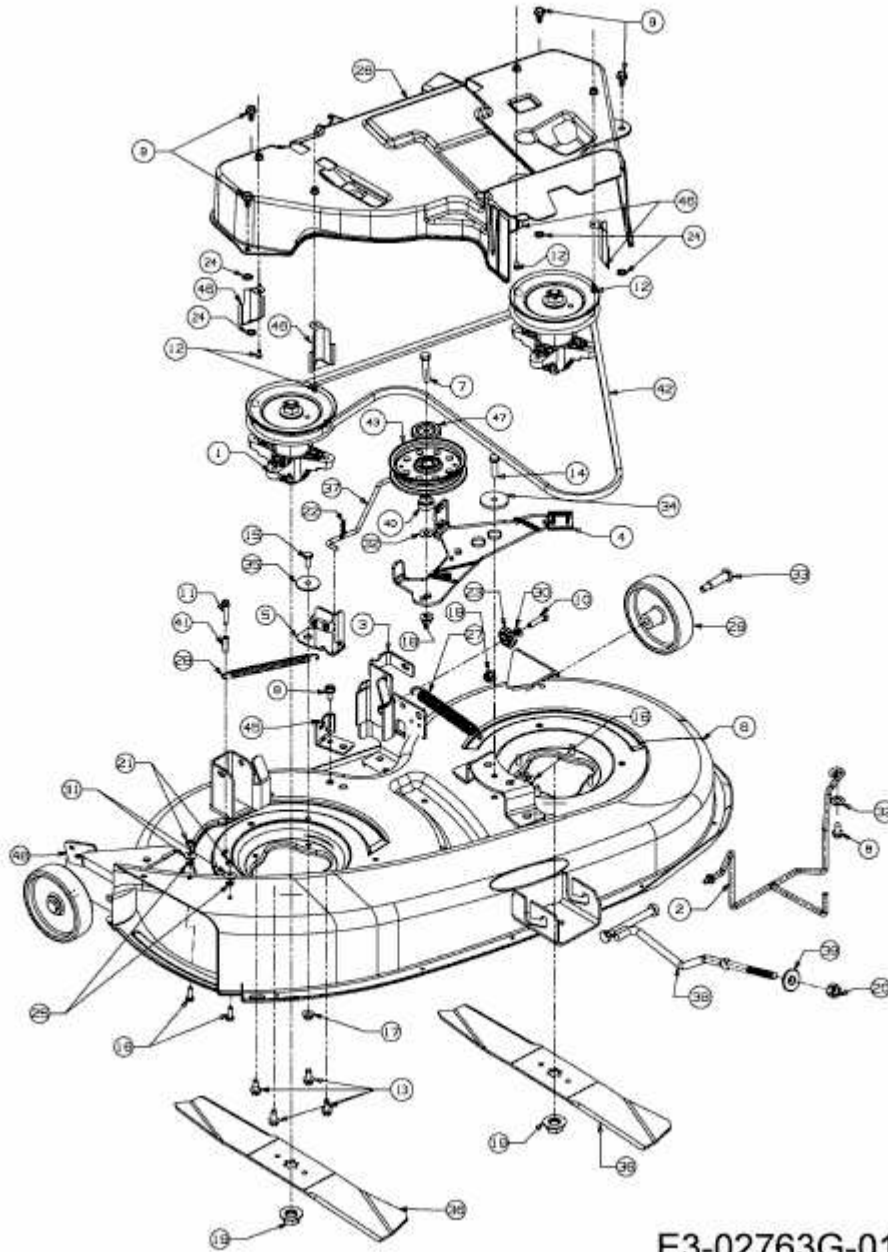

96 S > 13HH761F600 (2015) > MÄHWERK F (38"/96CM)

E3-02763G-01