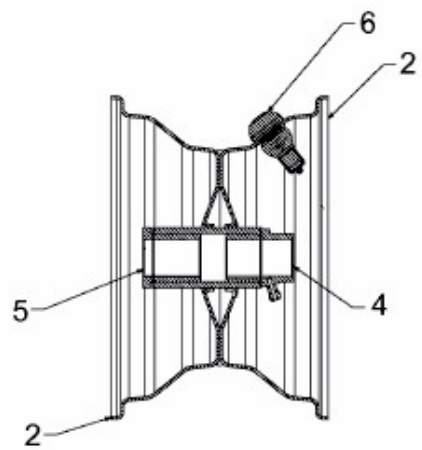

MASTERCUT 92 > 13HH761E659 (2015) > RÄDER VORNE 13X5

E3-02082B-01