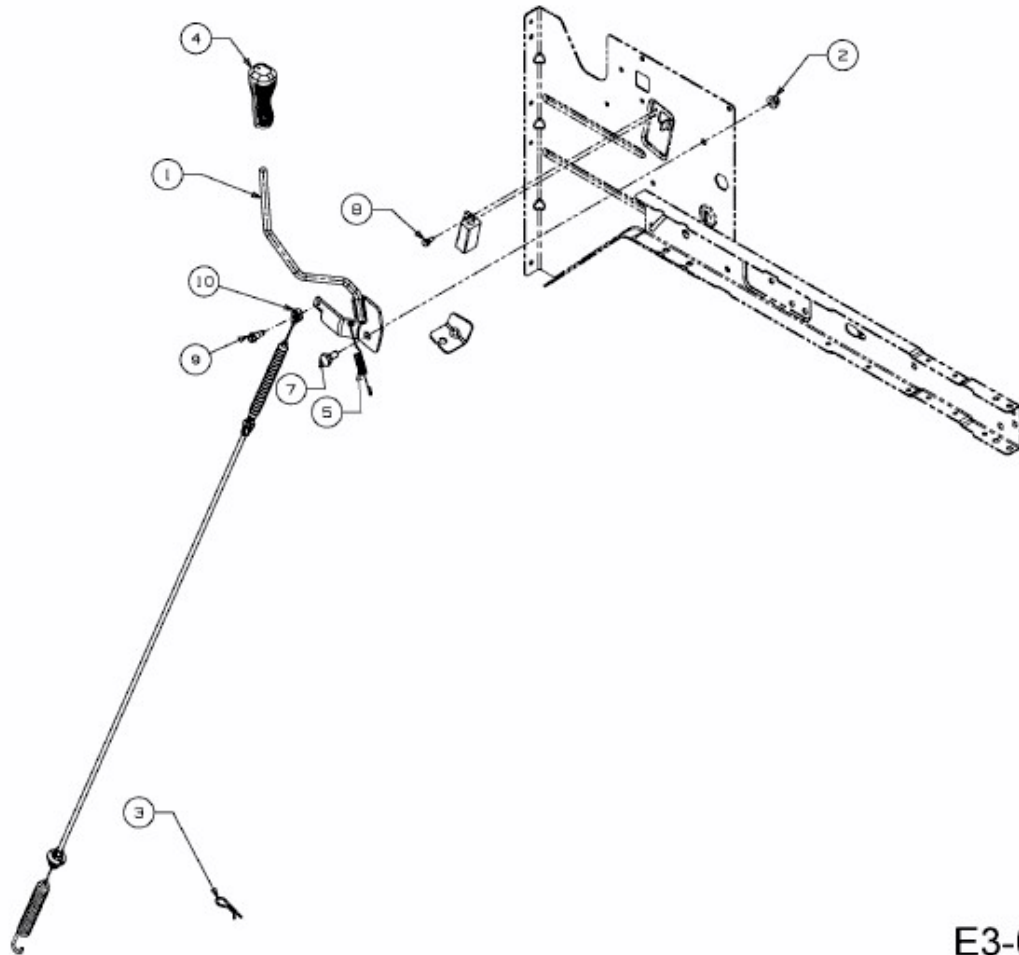

MASTERCUT 92 > 13HH761E659 (2015) > MÄHWERKSEINSCHALTUNG

E3-06551D-01