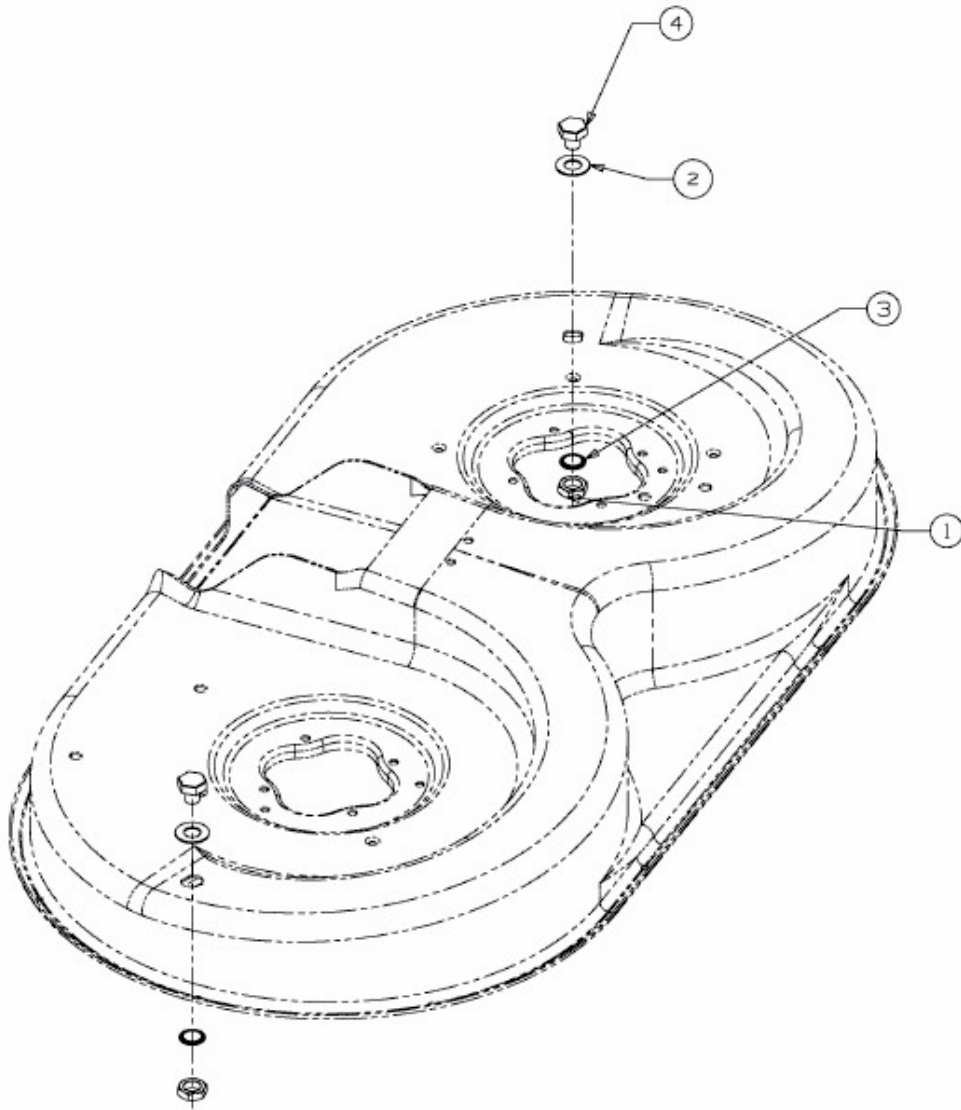

MASTERCUT 92 > 13HH761E659 (2015) > VERSCHLUSSDECKEL WASCHDÜSE MÄHWERK

E3-05374B-01