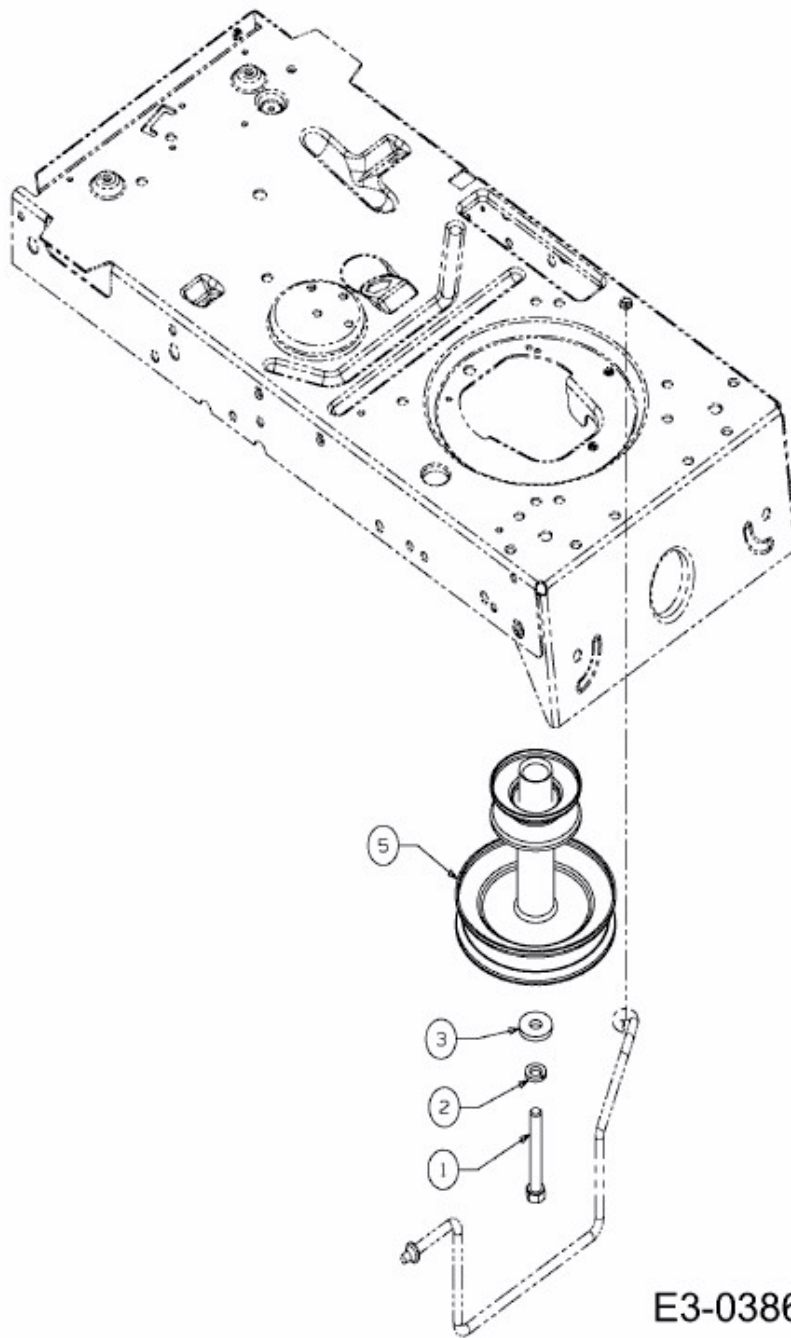

MASTERCUT 92 > 13HH761E659 (2015) > MOTORKEILRIEMENSCHLEIBE

E3-03869A-01