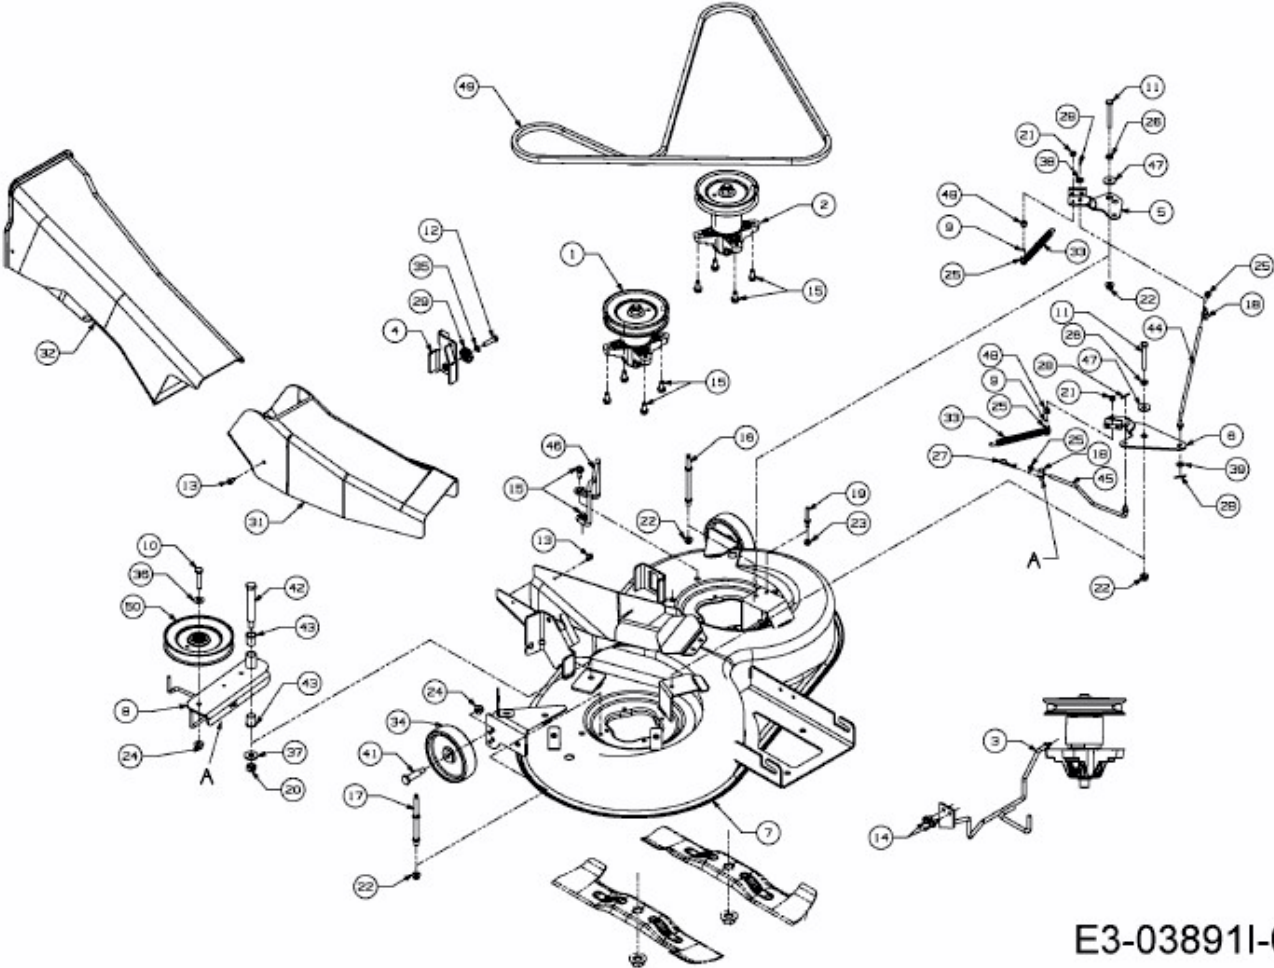

MASTERCUT 92 > 13HH761E659 (2015) > MÄHWERK E (36"/92CM)

E3-038911-01