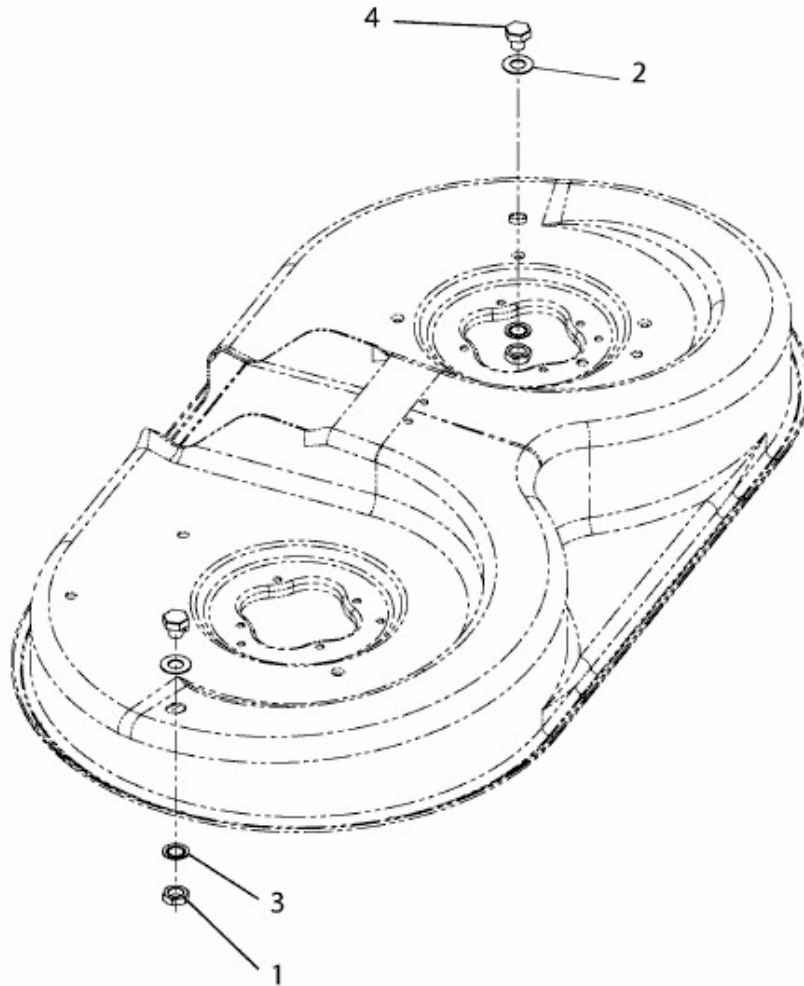

MASTERCUT 92 > 13HH761E659 (2014) > VERSCHLUSSDECKEL WASCHDÜSE MÄHWERK

E3-05374A-01