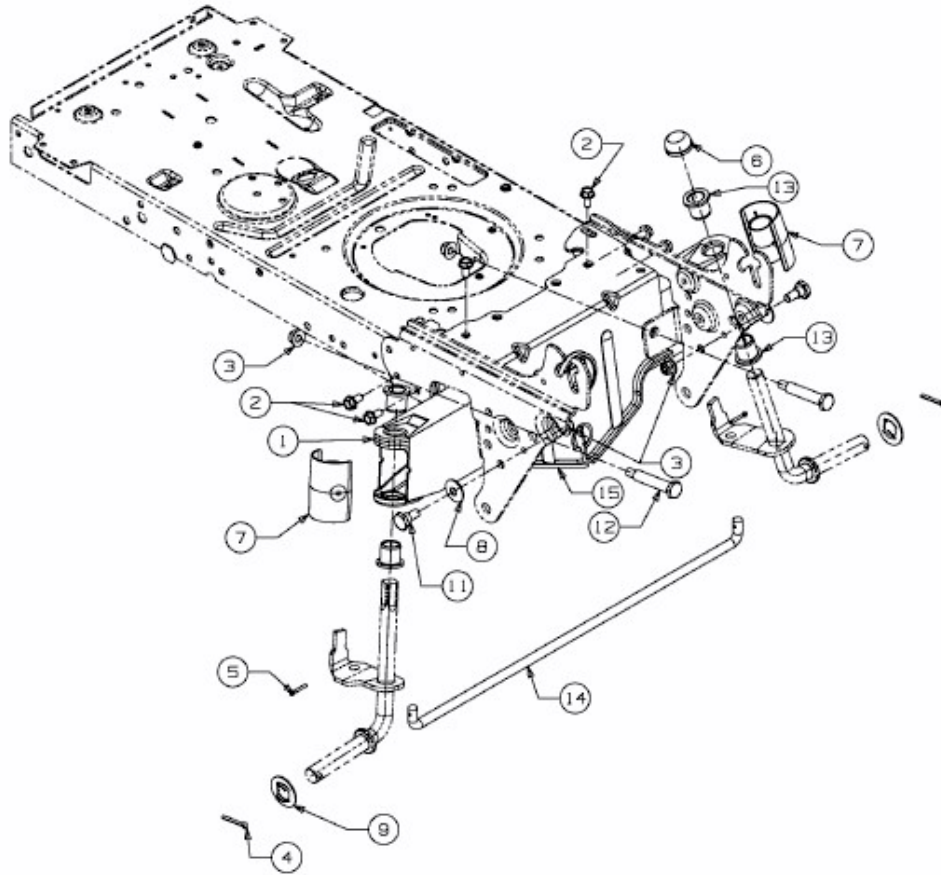

MASTERCUT 92 > 13HH761E659 (2014) > VORDERACHSE

E3-04363C-01