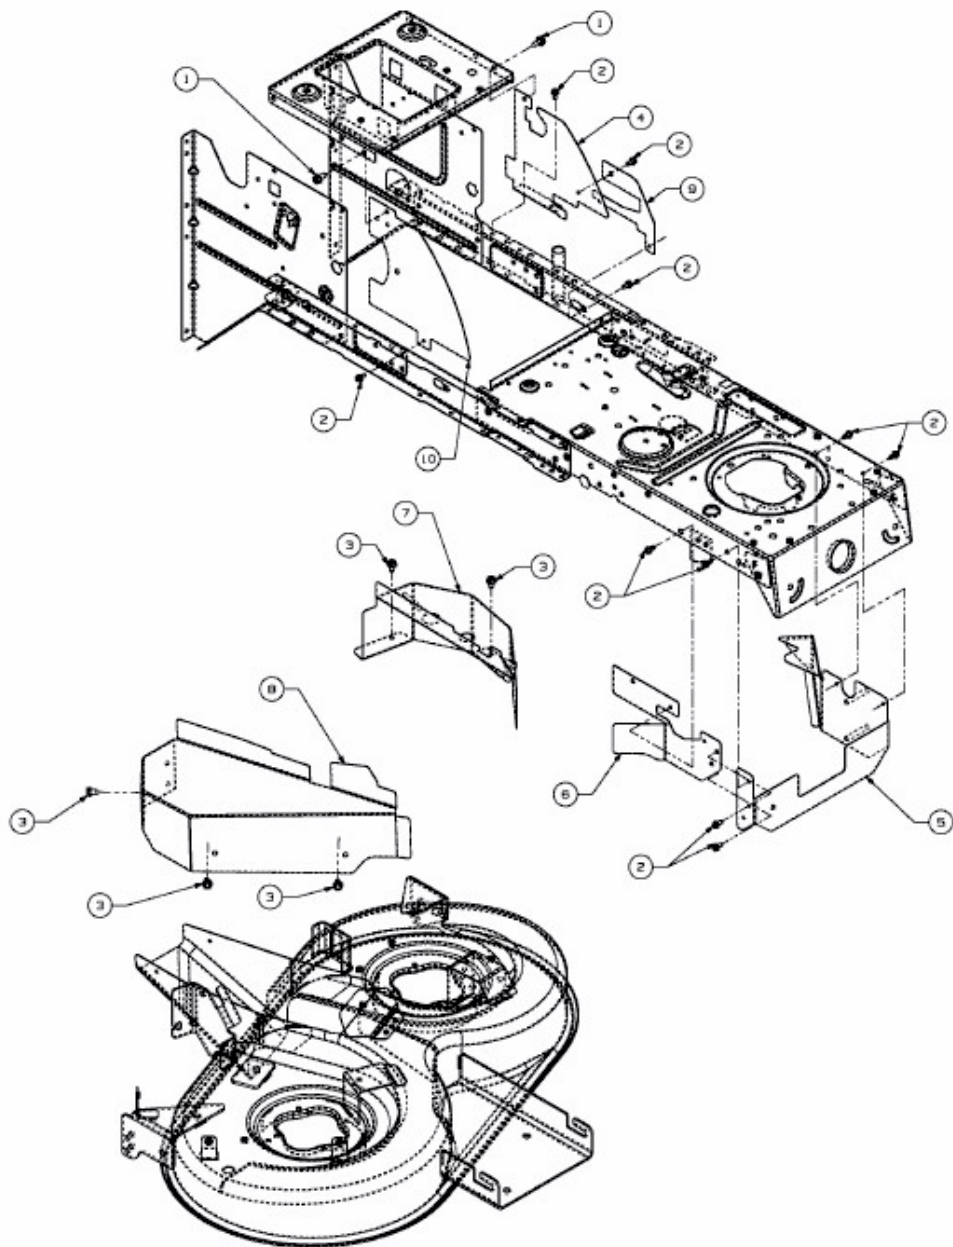

MASTERCUT 92 > 13HH761E659 (2014) > KEILRIEMENSCHUTZ MÄHWERK E (36"/92CM)

E3-04001D-01