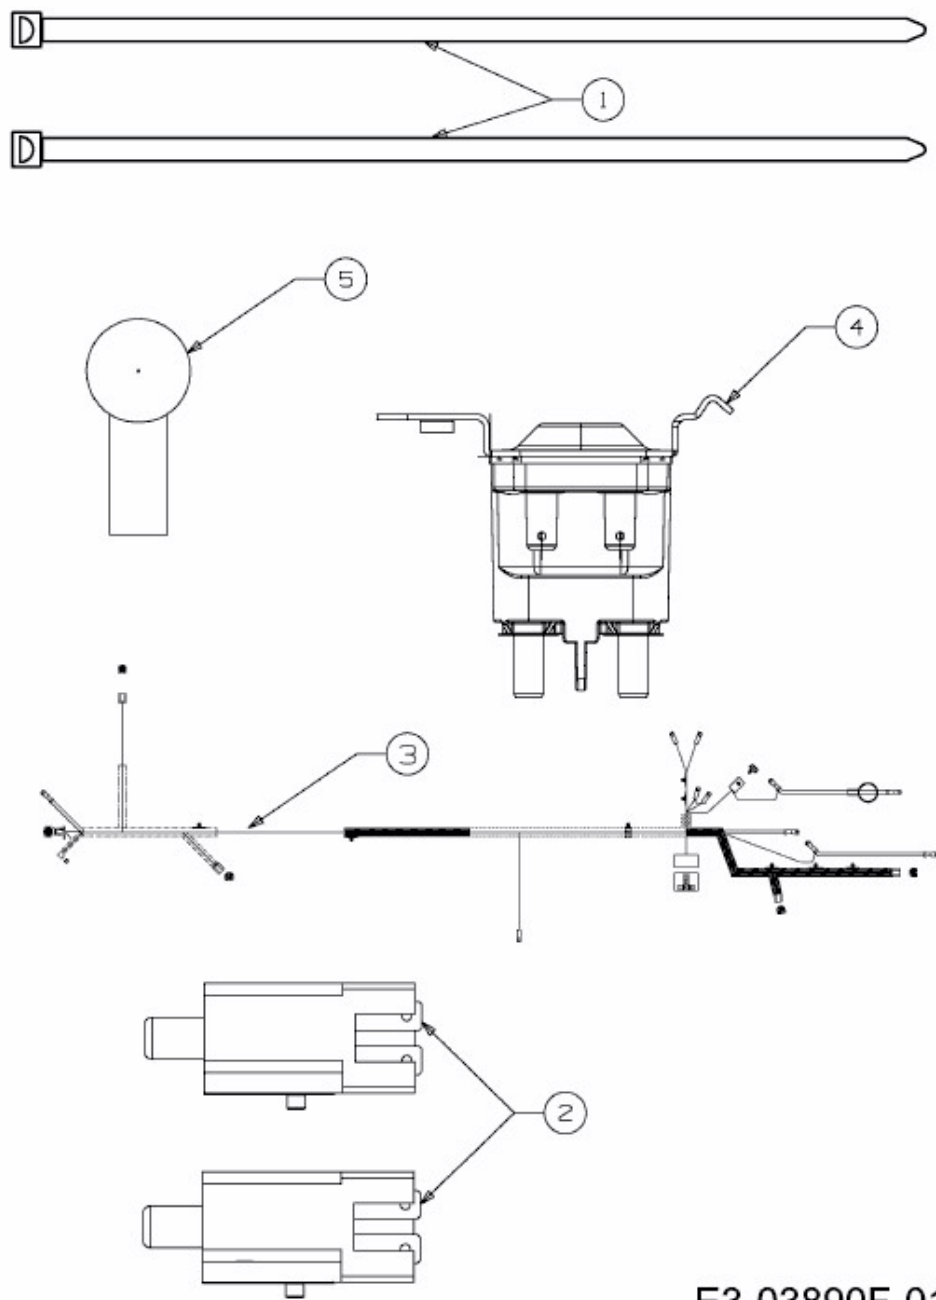

MASTERCUT 92 > 13HH761E659 (2014) > ELEKTROTEILE

E3-03890F-01