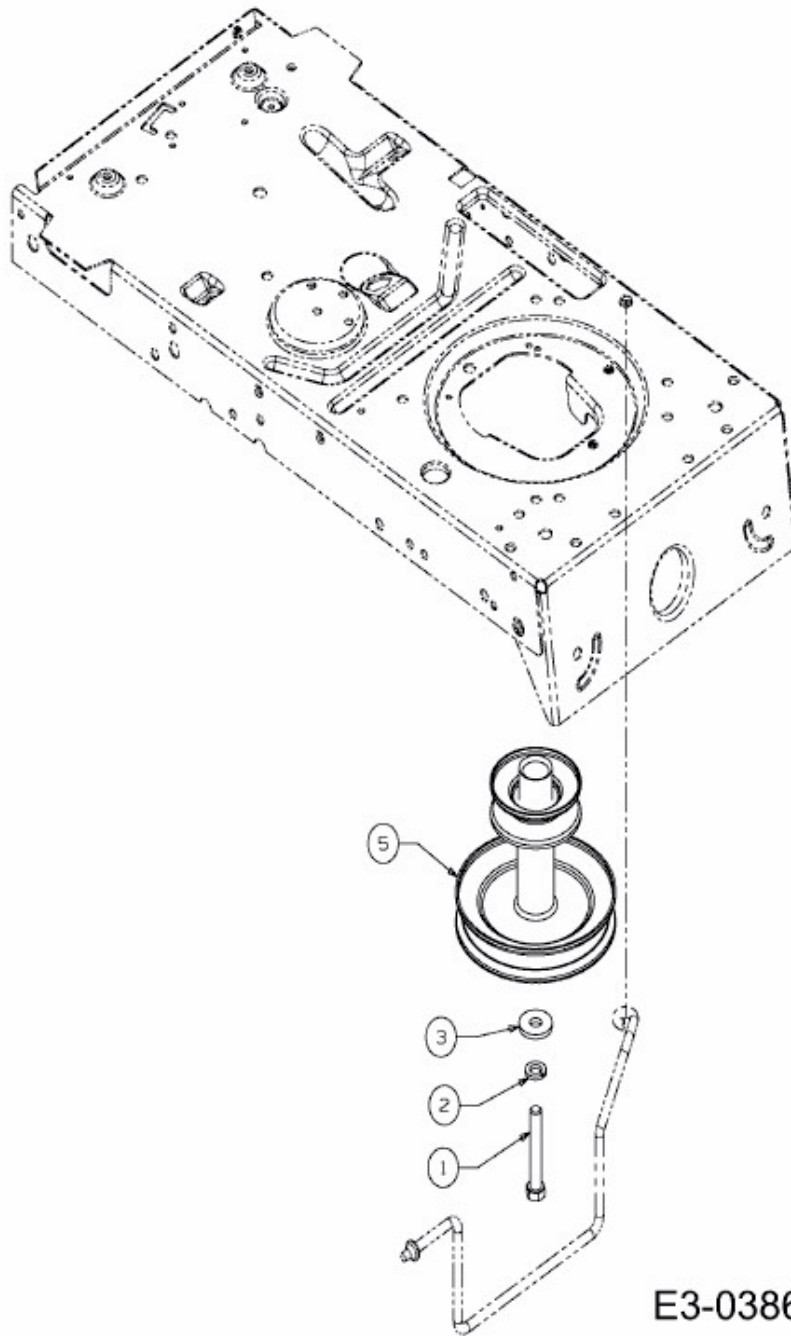

MASTERCUT 92 > 13HH761E659 (2014) > MOTORKEILRIEMENSCHLEIBE

E3-03869A-01