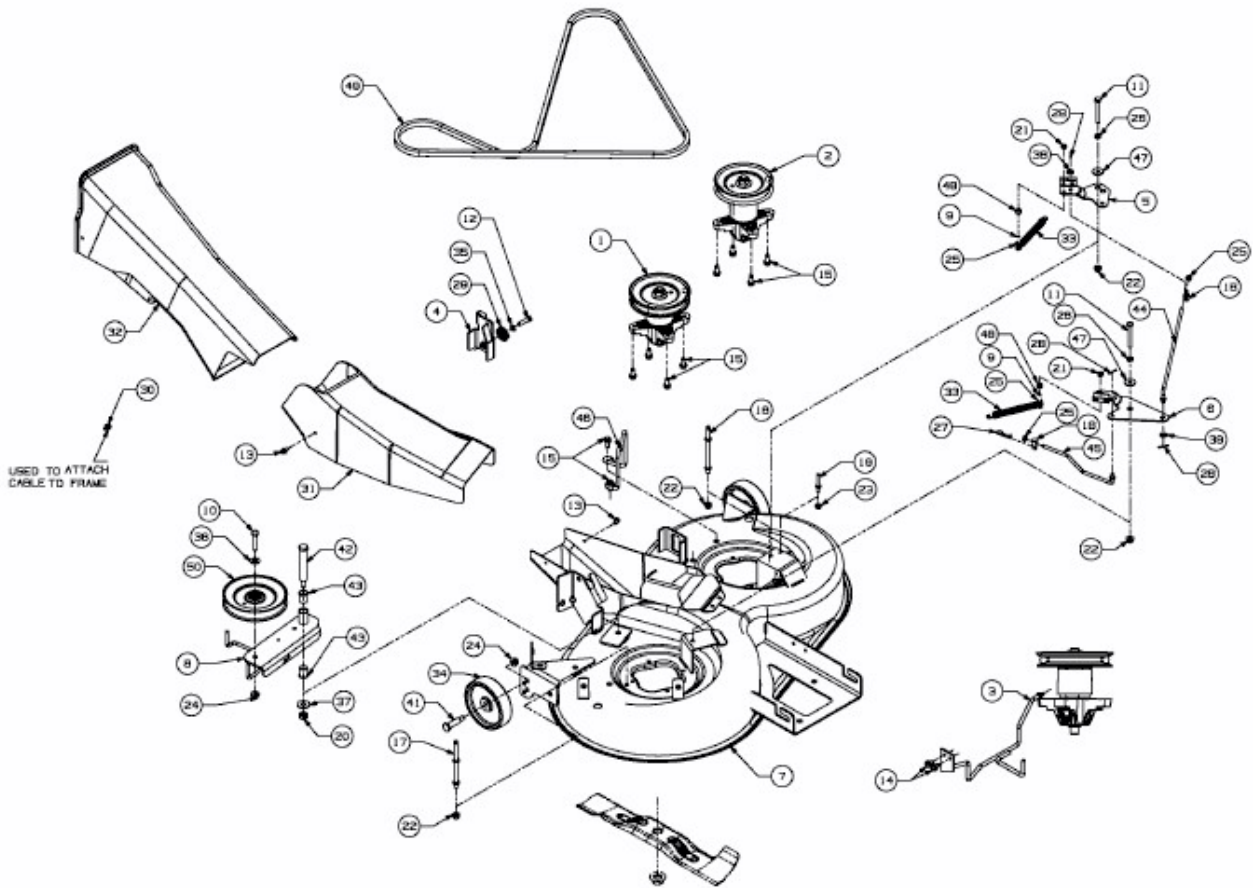

MASTERCUT 92 > 13HH761E659 (2014) > MÄHWERK E (36"/92CM)

E3-03891H-01