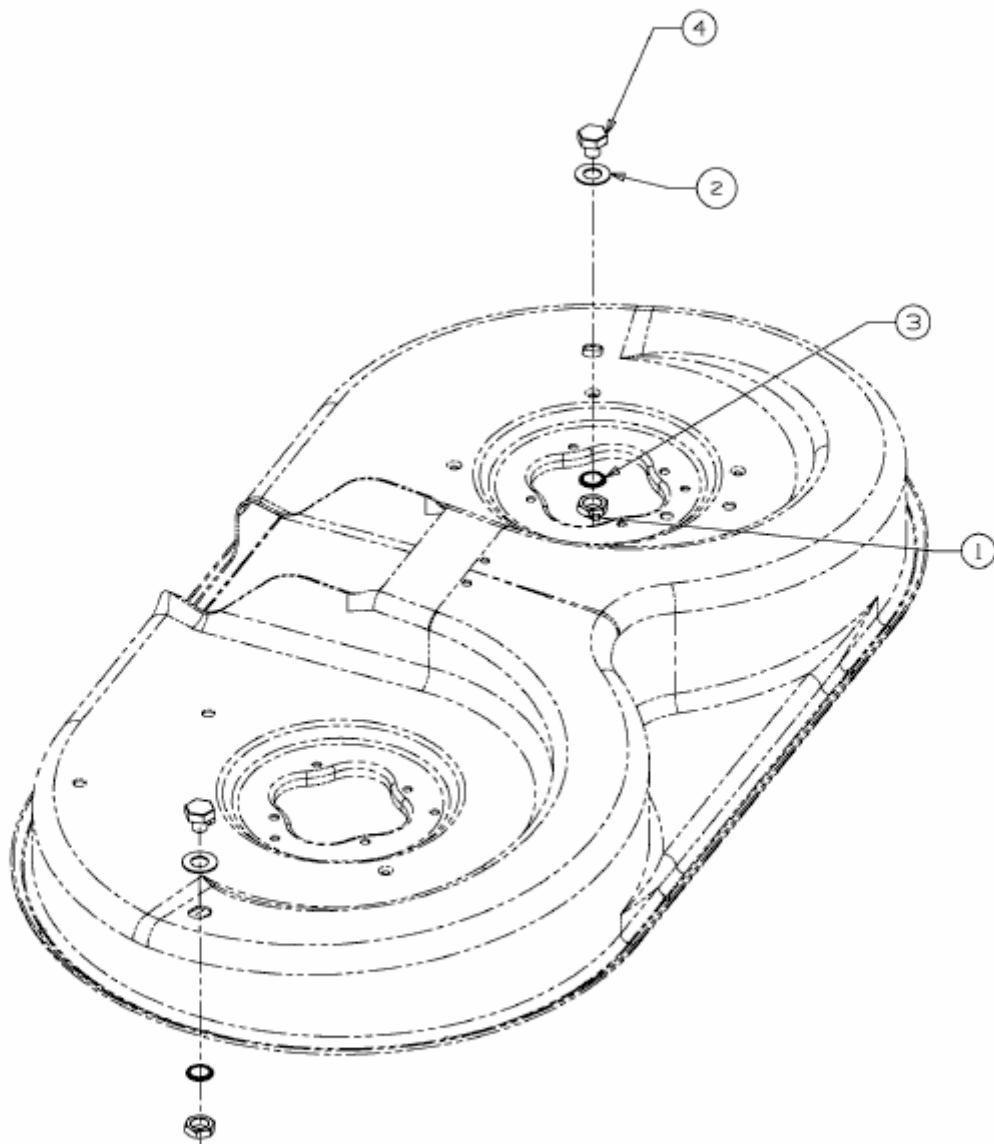

115/92 B > 13HH761E600 (2016) > VERSCHLUSSDECKEL WASCHDÜSE MÄHWERK

E3-05374B-01