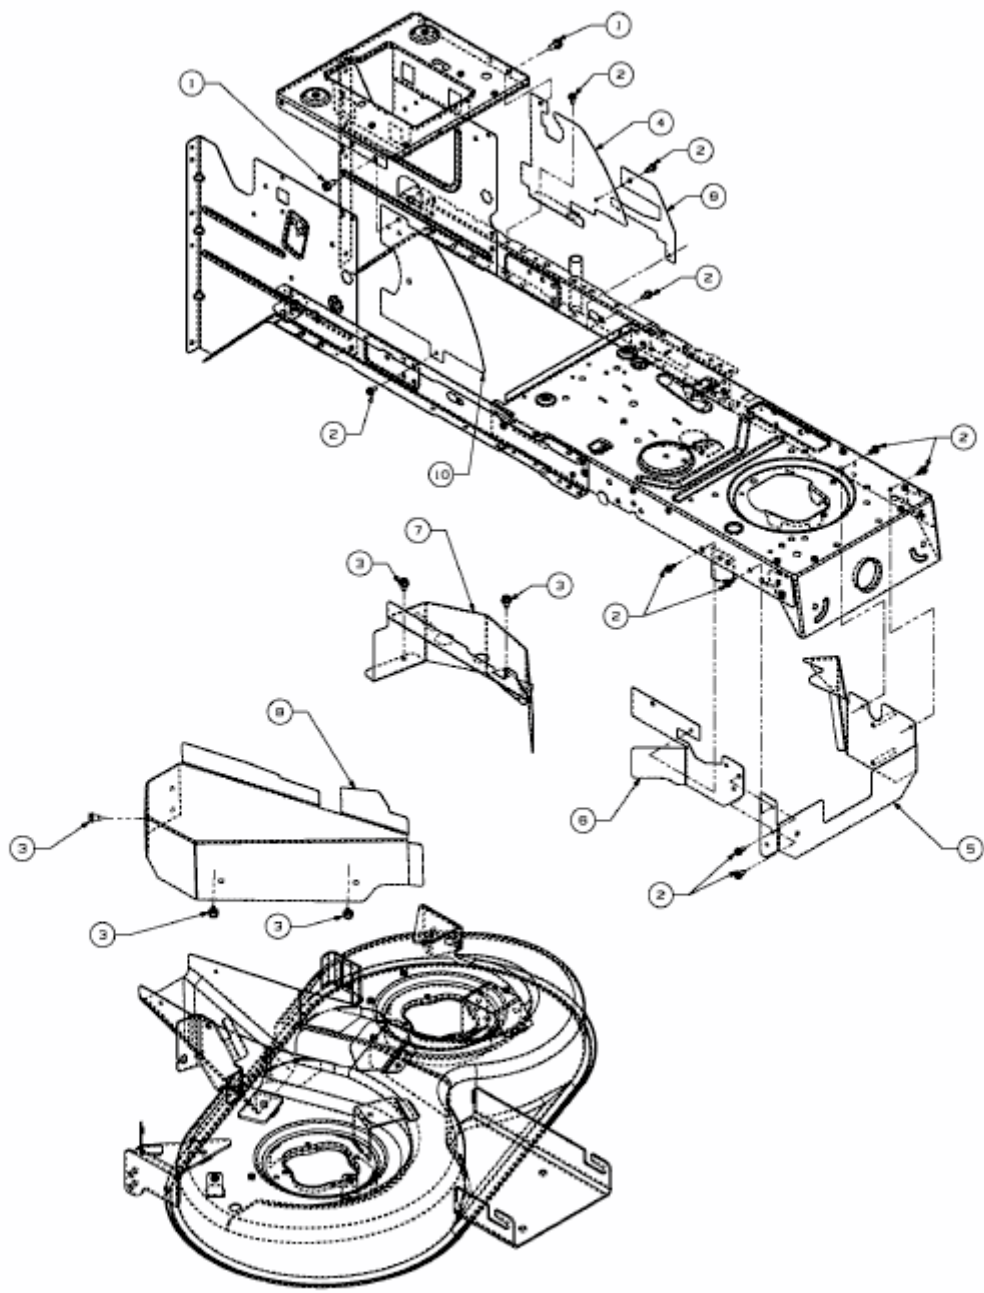

115/92 B > 13HH761E600 (2016) > KEILRIEMENSCHUTZ MÄHWERK E (36"/92CM)

E3-04001D-01