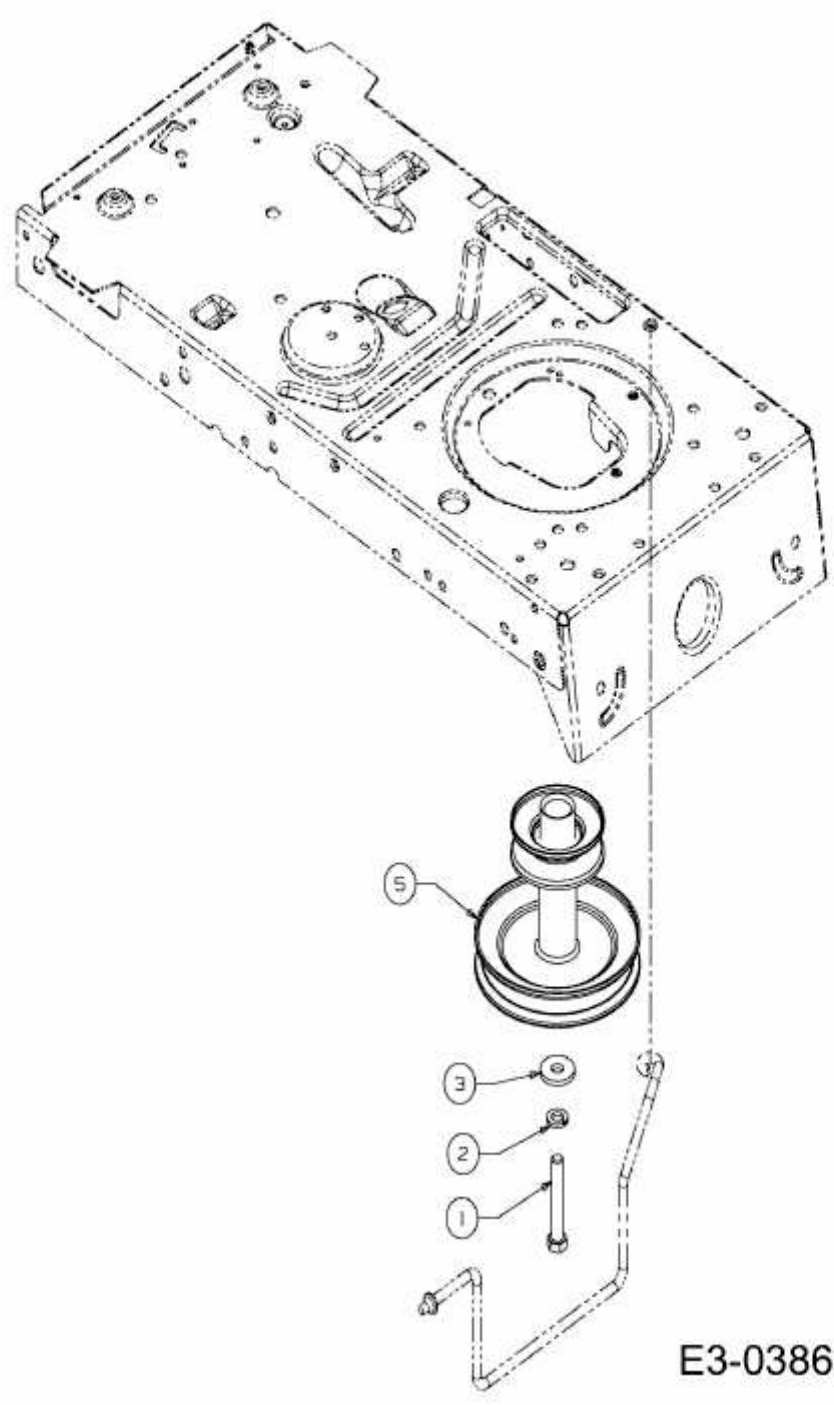

115/92 B > 13HH761E600 (2016) > MOTORKEILRIEMENSCHLEIBE

E3-03869A-01