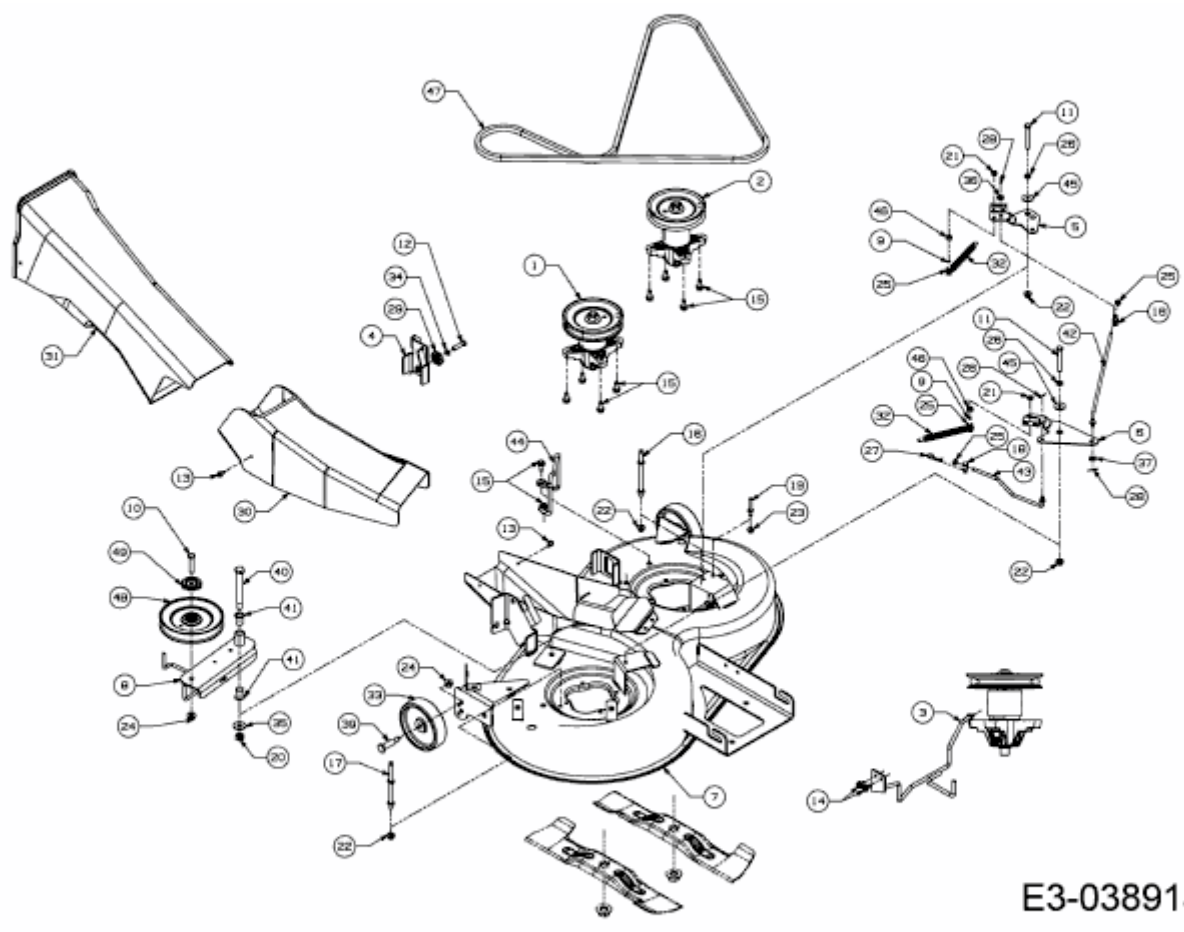

115/92 B > 13HH761E600 (2016) > MÄHWERK E (36"/92CM)

E3-03891J-01