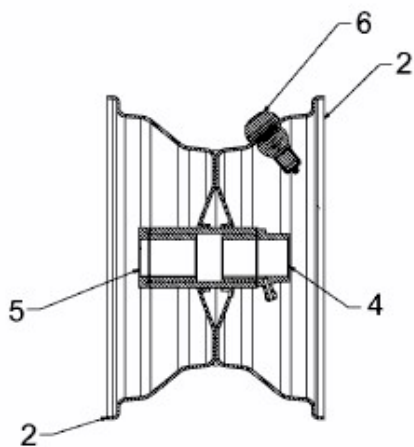

MASTERCUT 76 > 13HH761C659 (2015) > RÄDER VORNE 13X5

E3-02082B-01