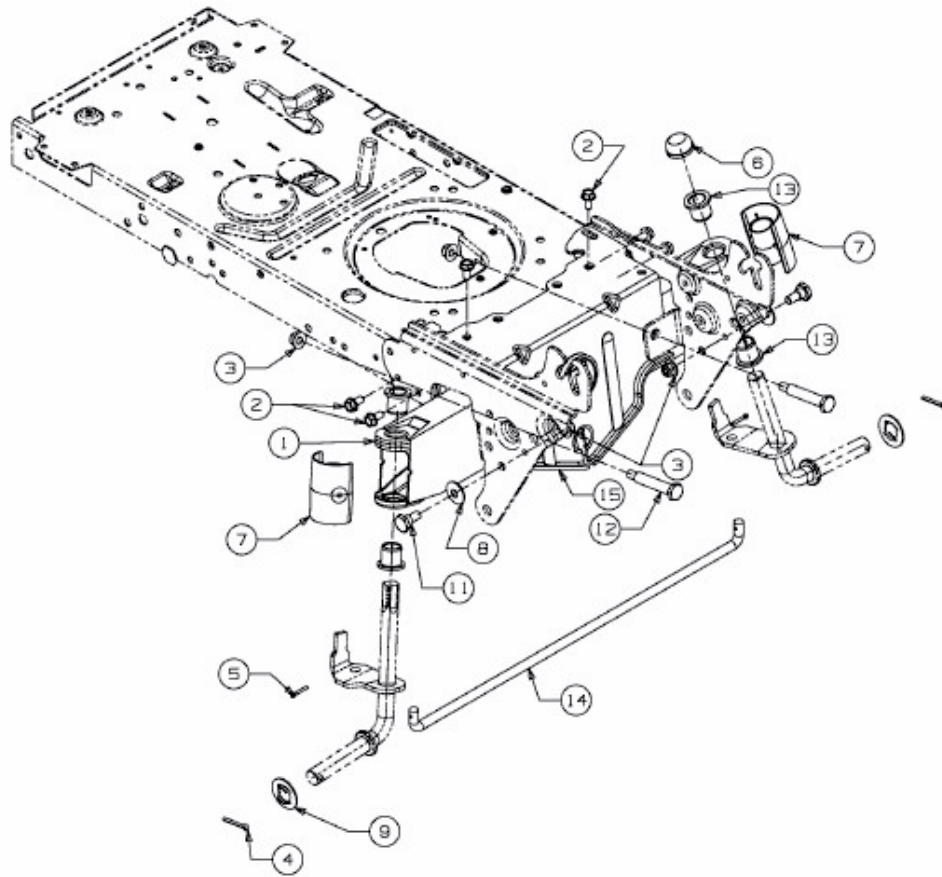

MASTERCUT 76 > 13HH761C659 (2015) > VORDERACHSE

E3-04363C-01