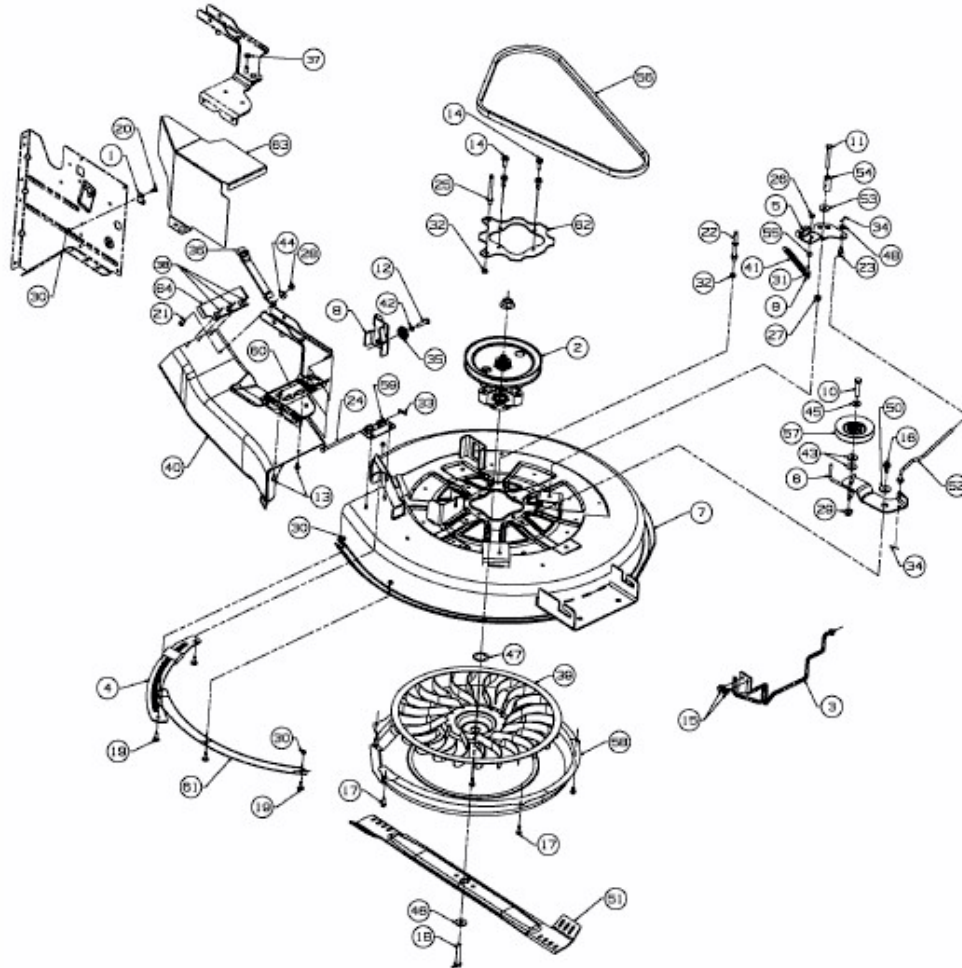

MASTERCUT 76 > 13HH761C659 (2015) > MÄHWERK A/C (30"/76CM)

E3-03892G-01