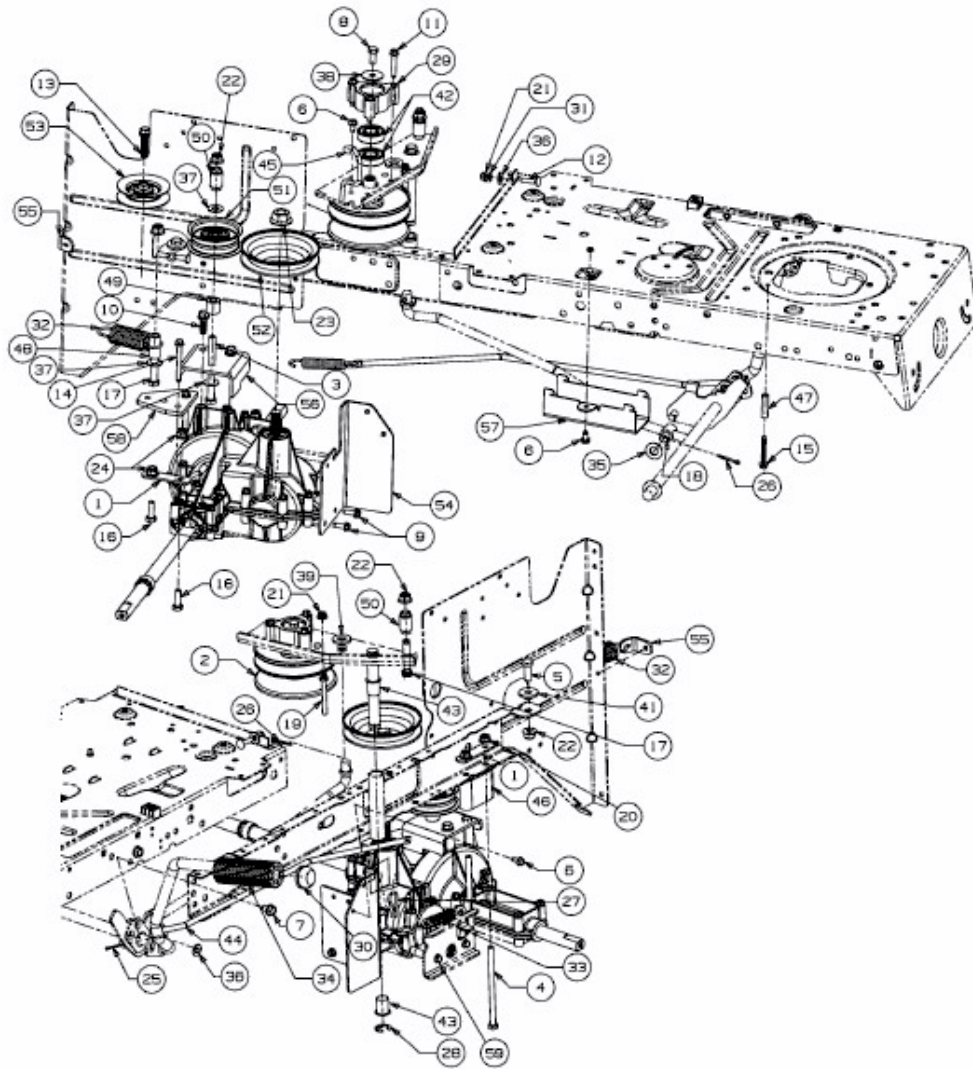

MASTERCUT 76 > 13HH761C659 (2015) > FAHRANTRIEB, VARIATOR

E3-03858I-01