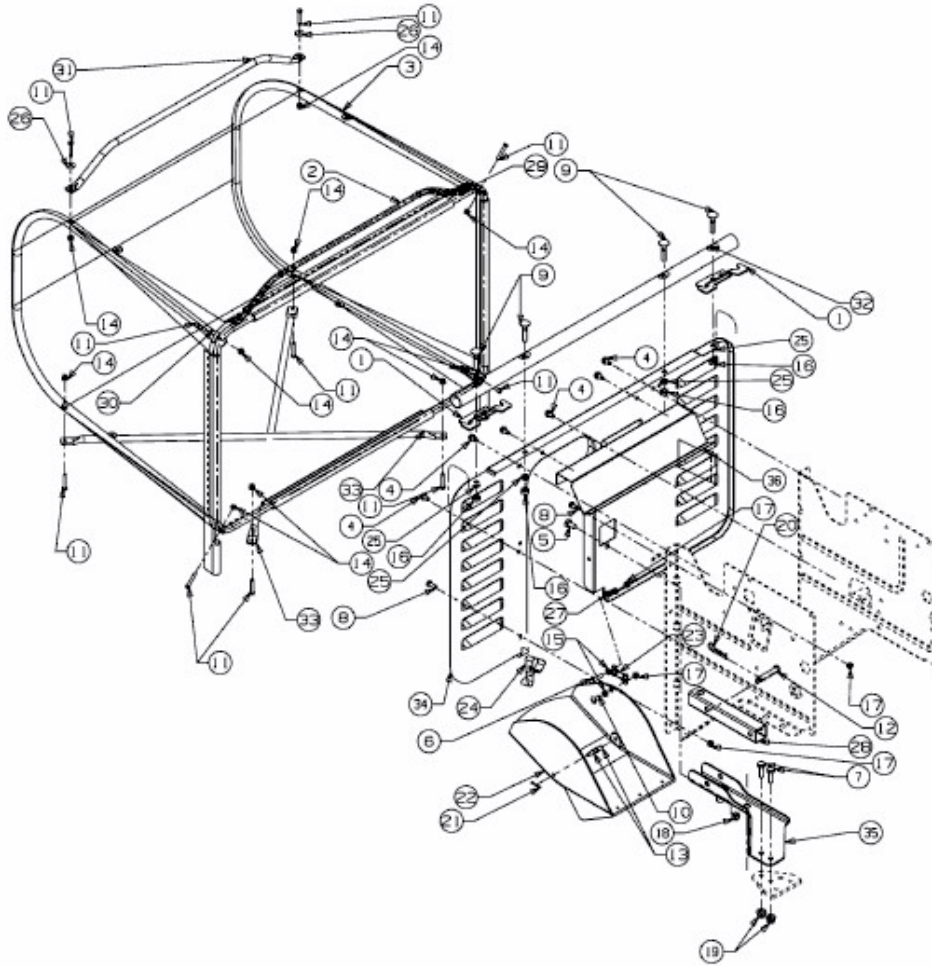

MASTERCUT 76 > 13HH761C659 (2015) > GRASFANGVORRICHTUNG

E3-03881C-01