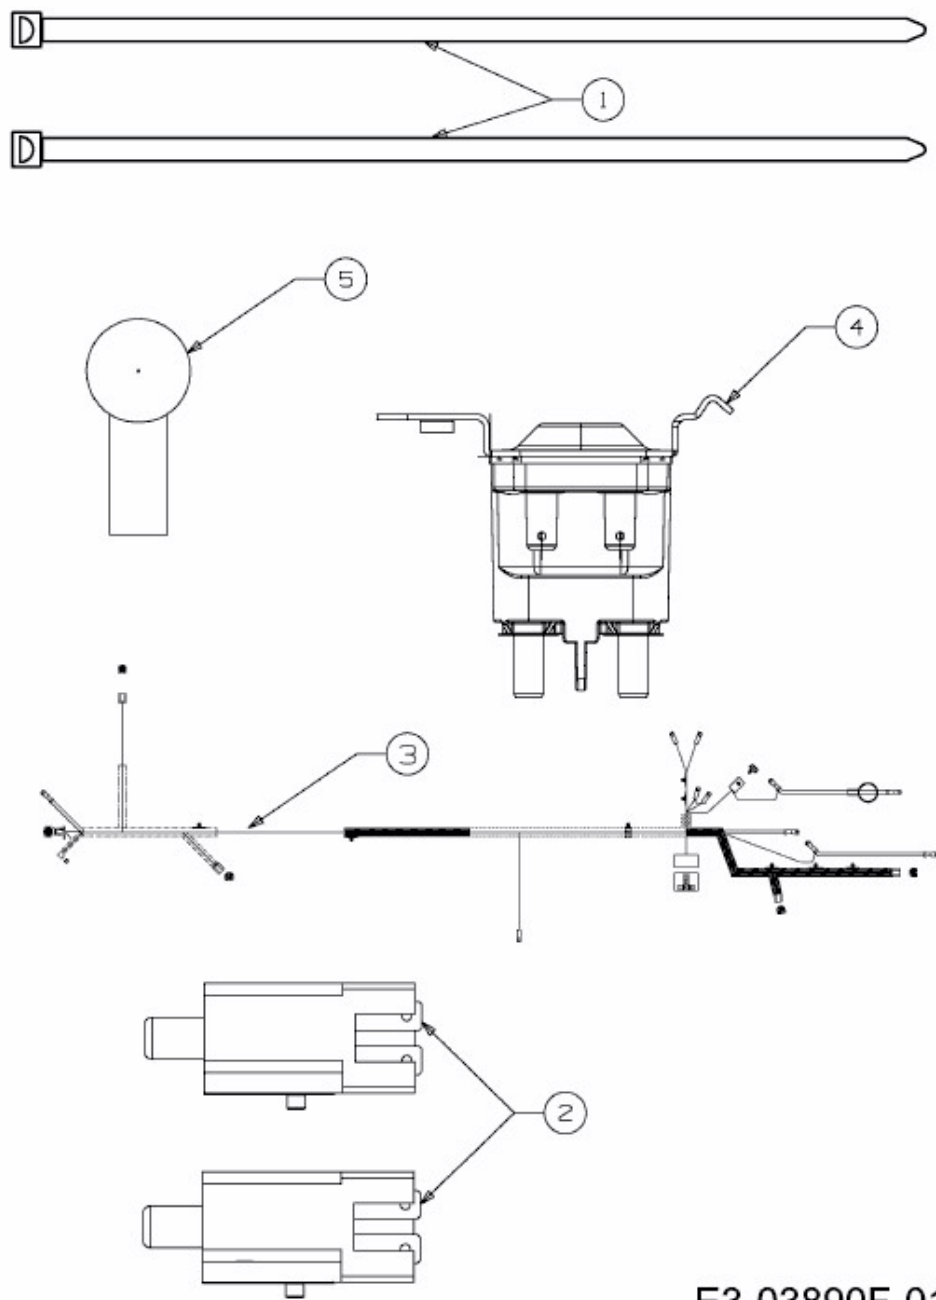

MASTERCUT 76 > 13HH761C659 (2015) > ELEKTROTEILE

E3-03890F-01