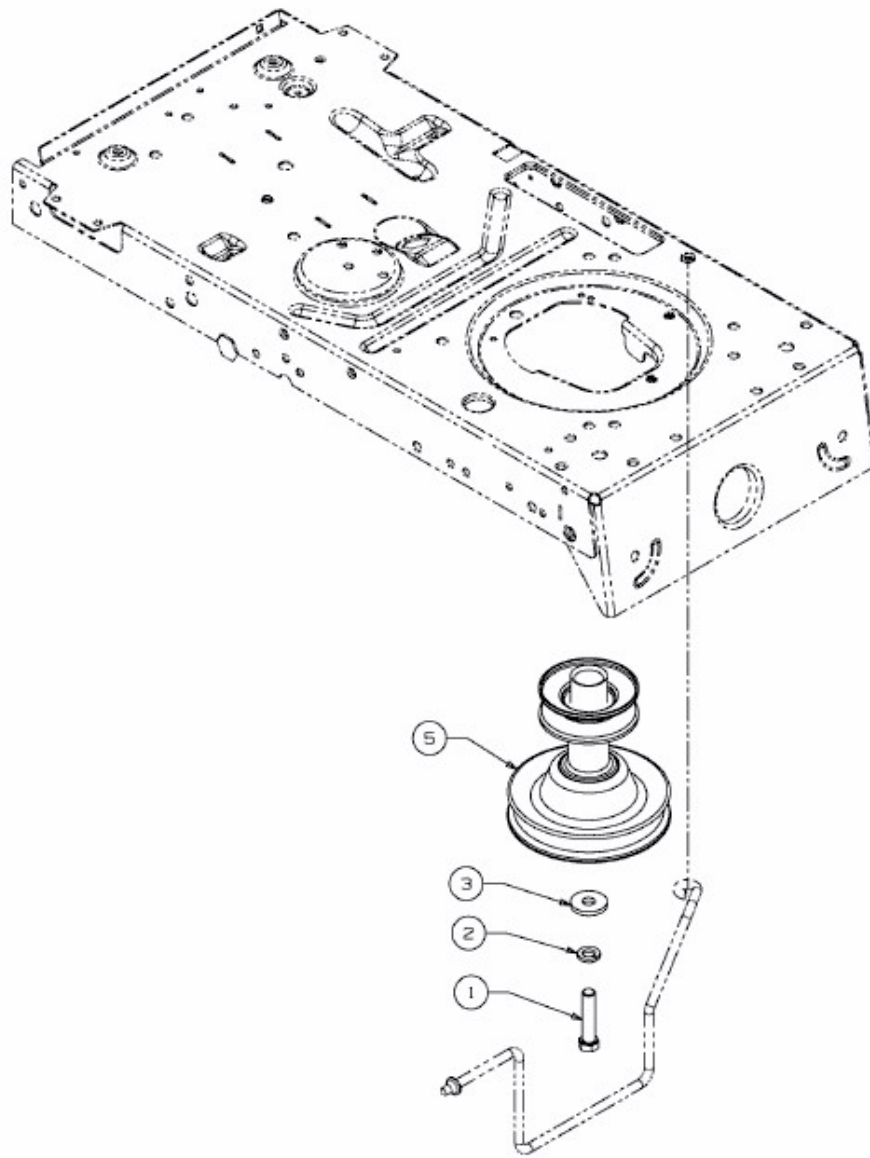

MASTERCUT 76 > 13HH761C659 (2015) > MOTORKEILRIEMENSCHLEIBE

E3-03870B-01