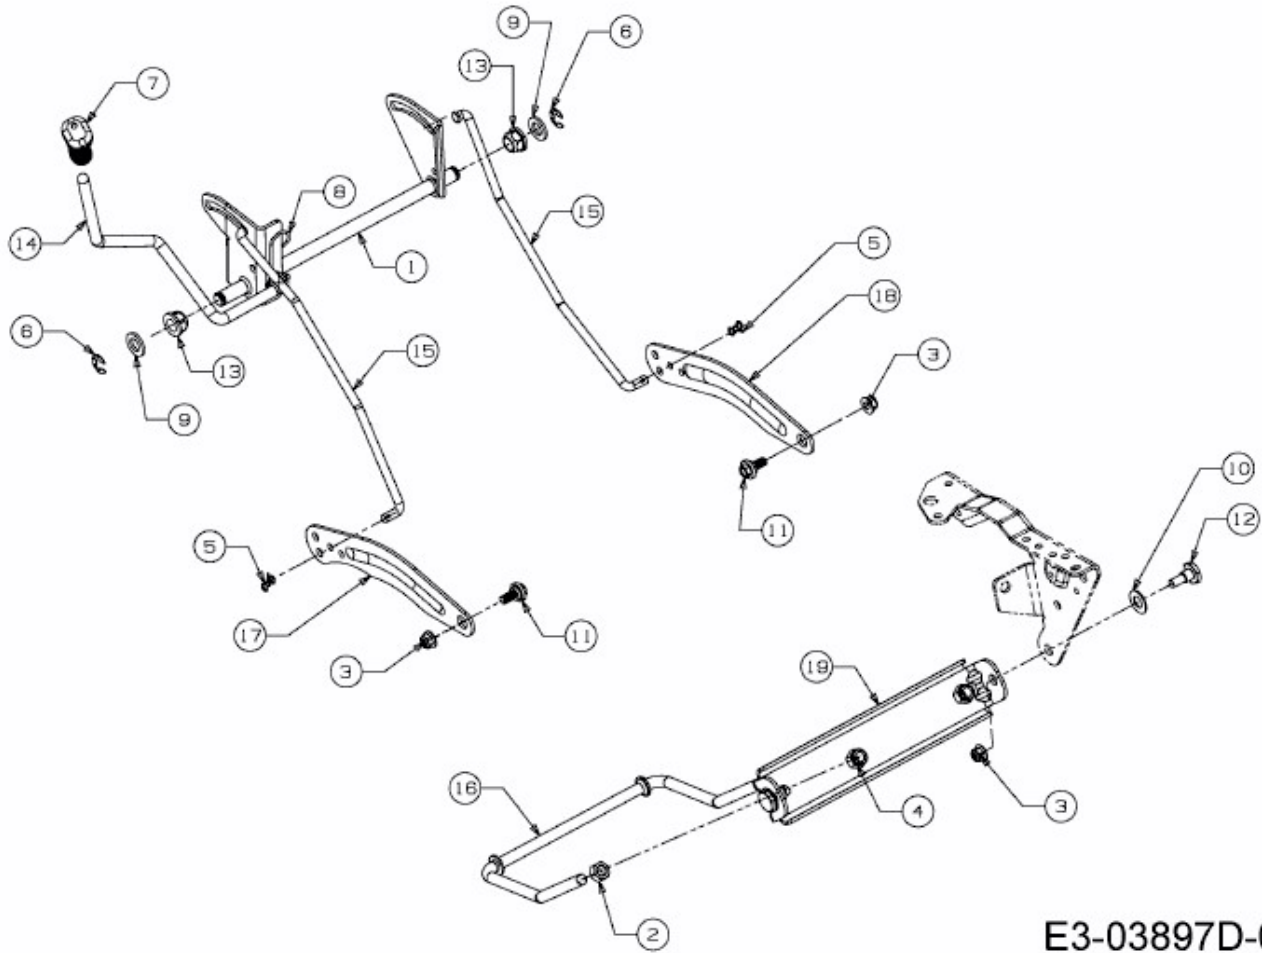

MASTERCUT 76 > 13HH761C659 (2015) > MÄHWERKSAUSHEBUNG

E3-03897D-01