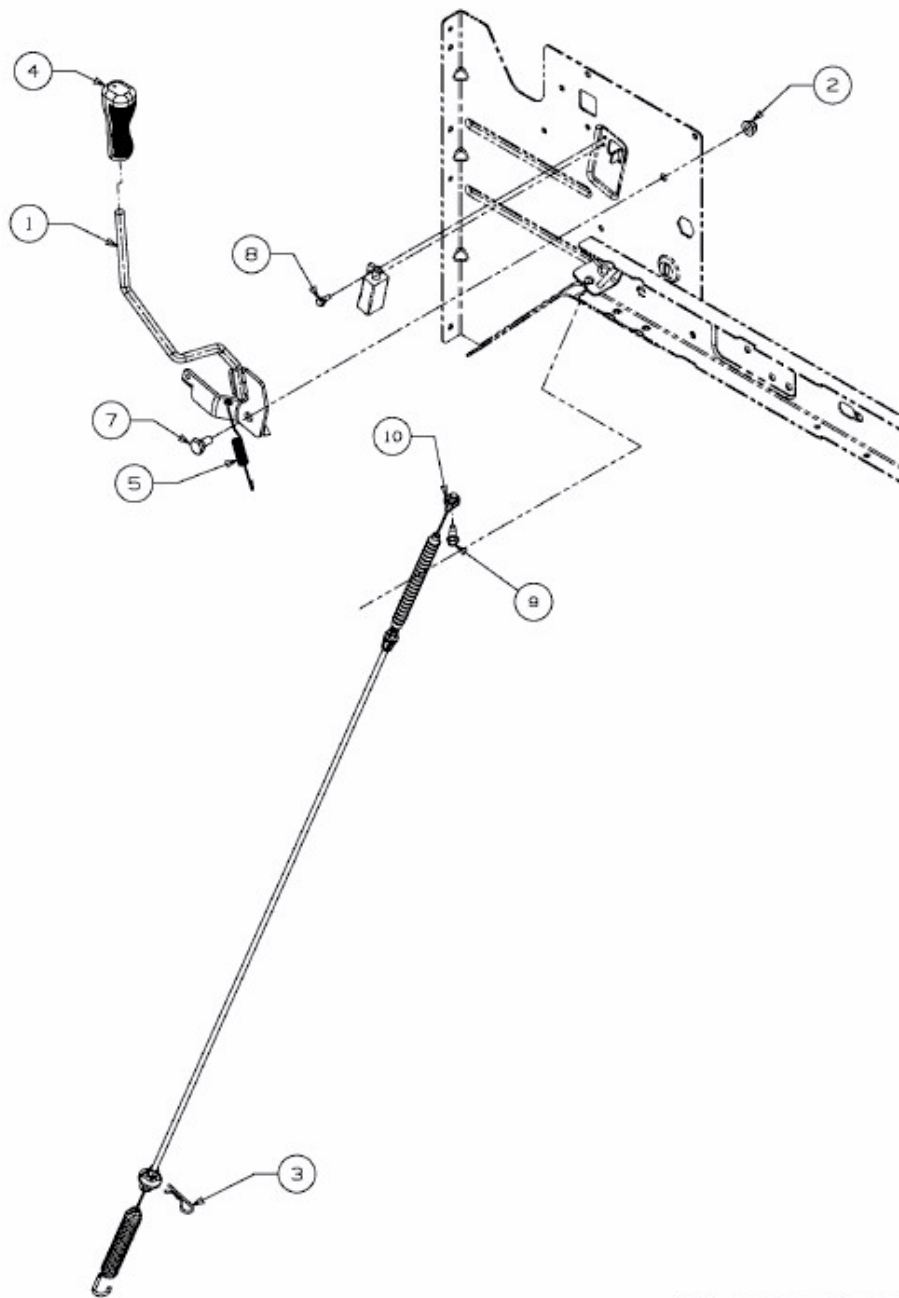

MASTERCUT 76 > 13HH761C659 (2015) > MÄHWERKSEINSCHALTUNG

E3-03874F-01