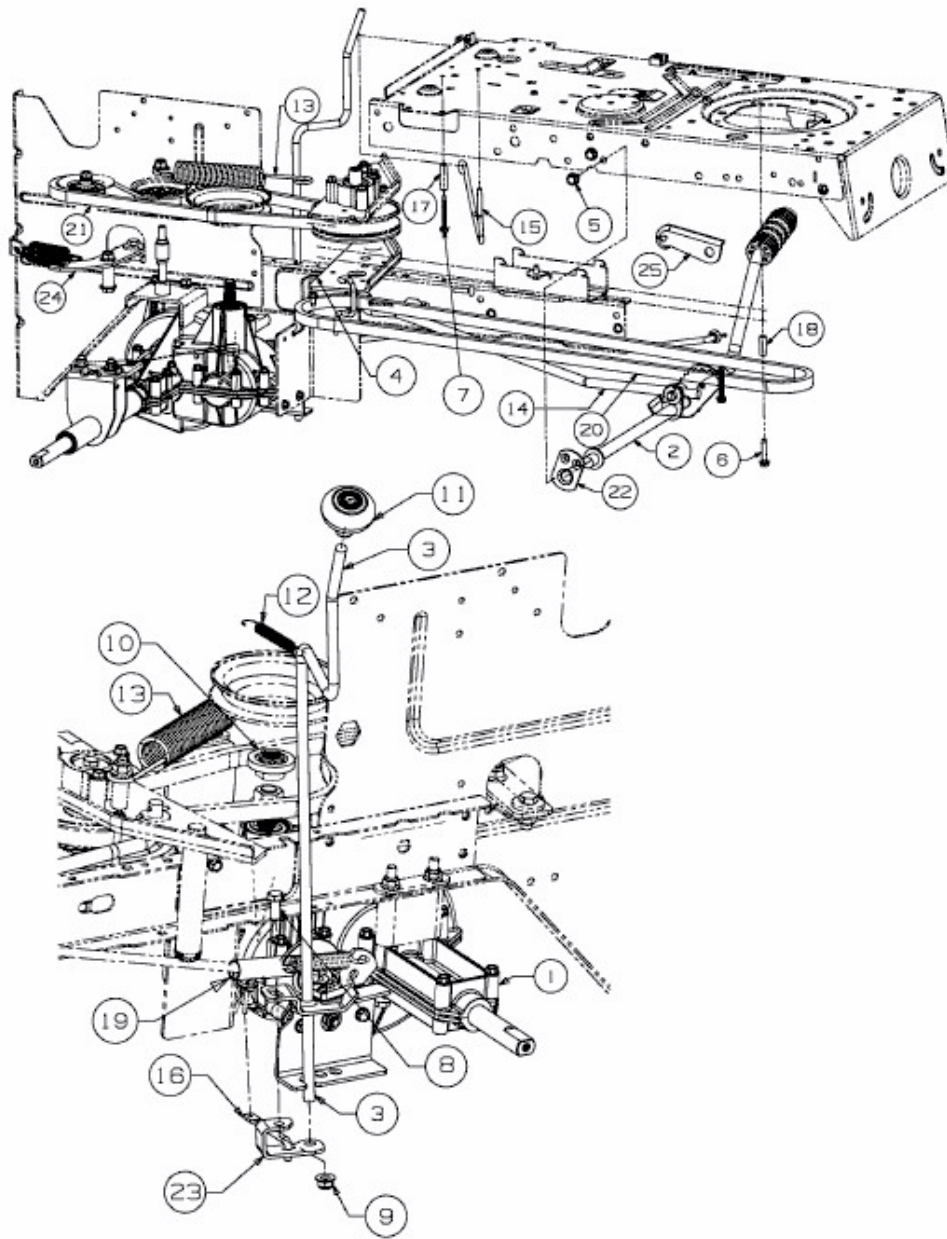

MASTERCUT 76 > 13HH761C659 (2015) > FAHRANTRIEB, PEDAL, SCHALTHEBEL

E3-03859F-01