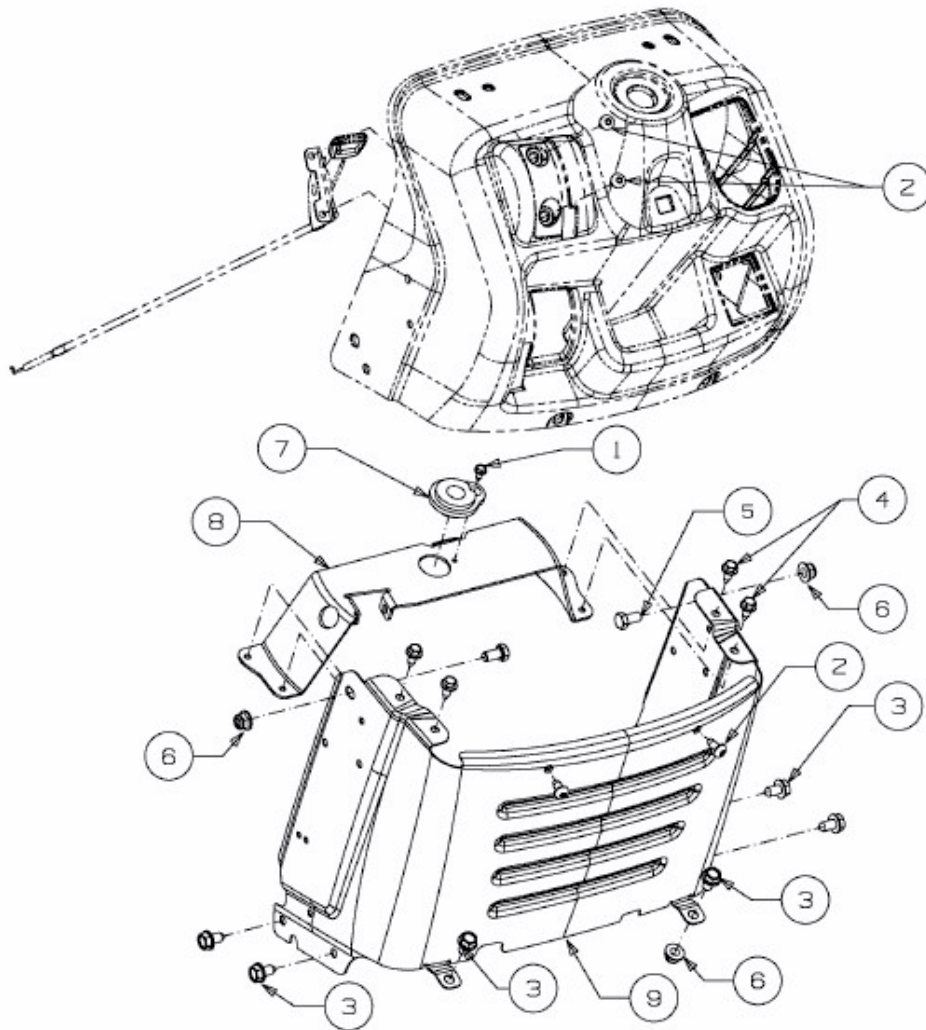

MASTERCUT 76 > 13HH761C659 (2015) > ARMATURENBRETT UNTERTEIL

E3-07428C-01