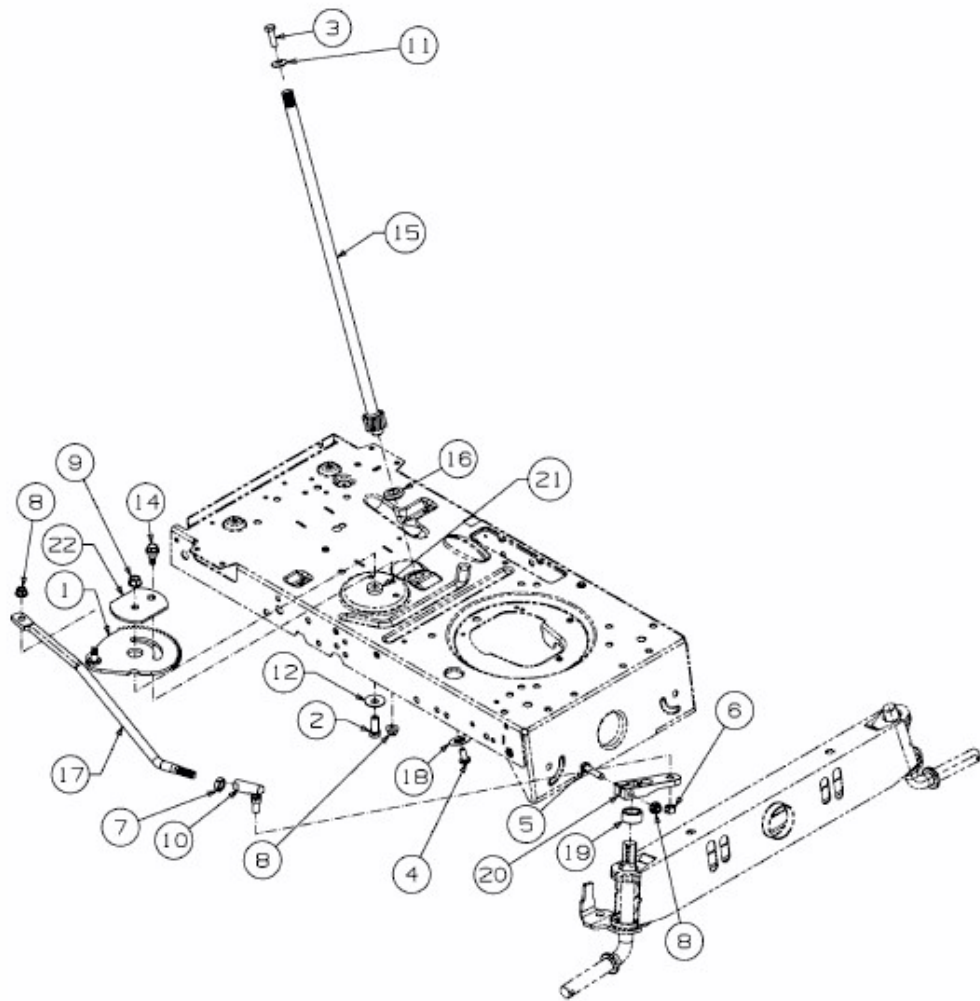

MASTERCUT 76 > 13HH761C659 (2015) > LENKUNG

E3-02700F-01