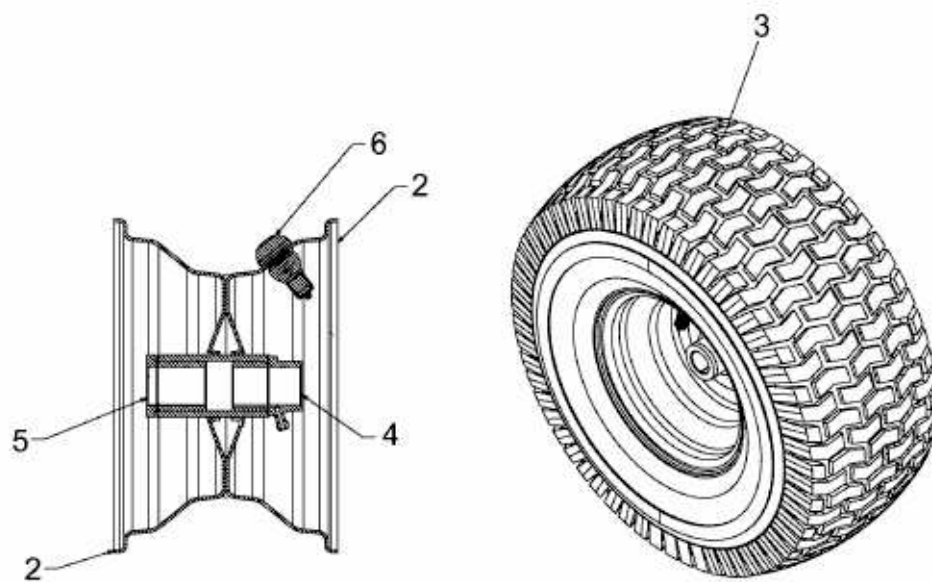

SMART RE 130 H > 13HH71KE600 (2017) > RÄDER VORNE 13X5

E3-02082B-01