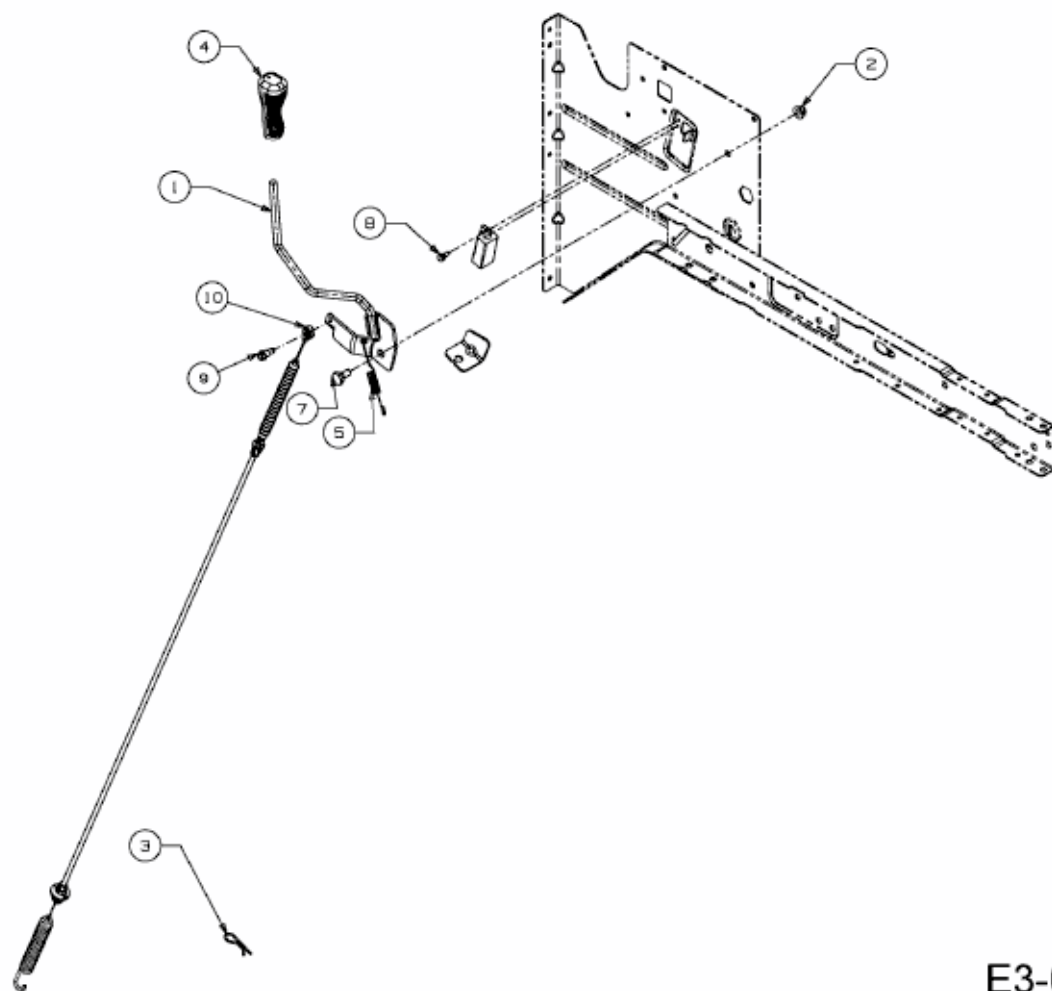

SMART RE 130 H > 13HH71KE600 (2017) > MÄHWERKSEINSCHALTUNG

E3-06551D-01