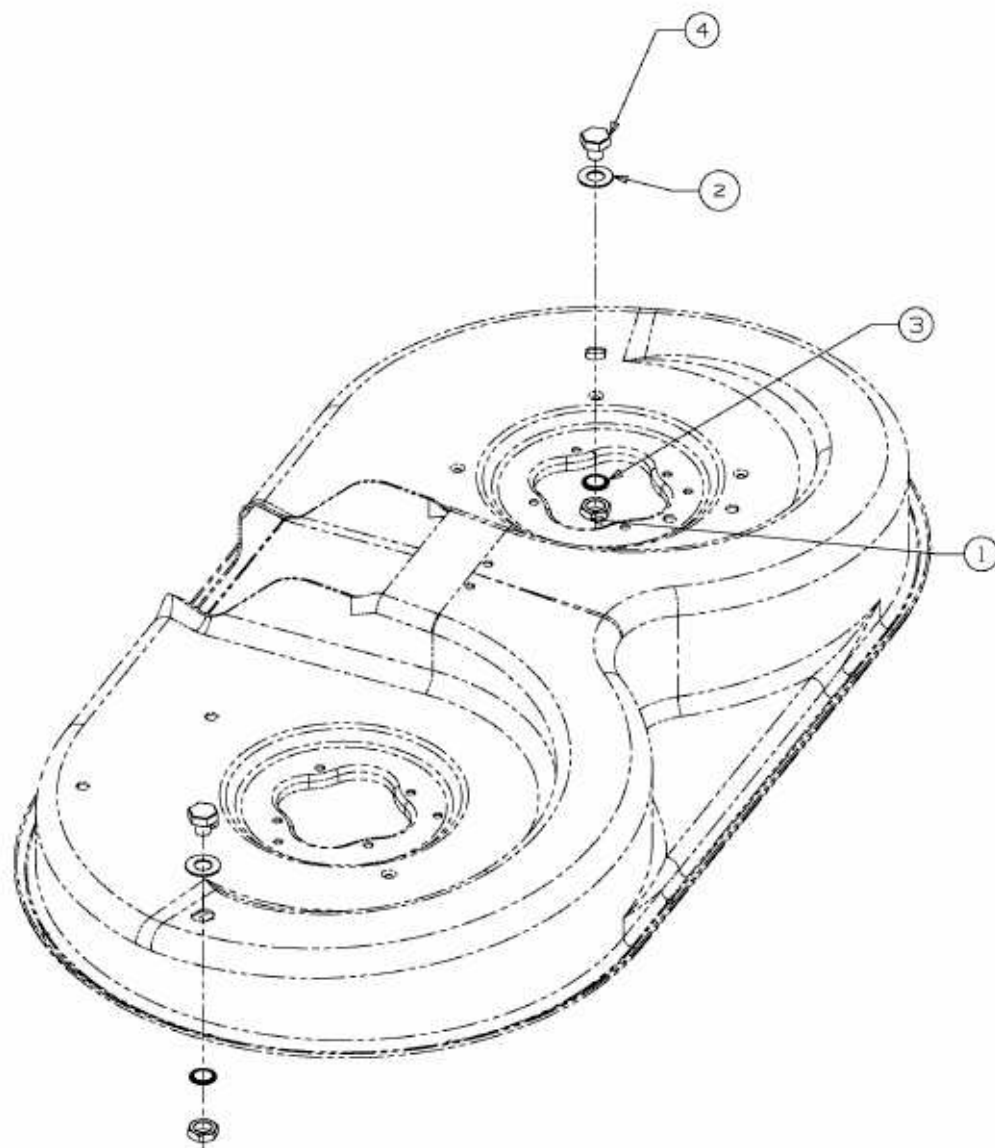

SMART RE 130 H > 13HH71KE600 (2017) > VERSCHLUSSDECKEL WASCHDÜSE MÄHWERK

E3-05374B-01