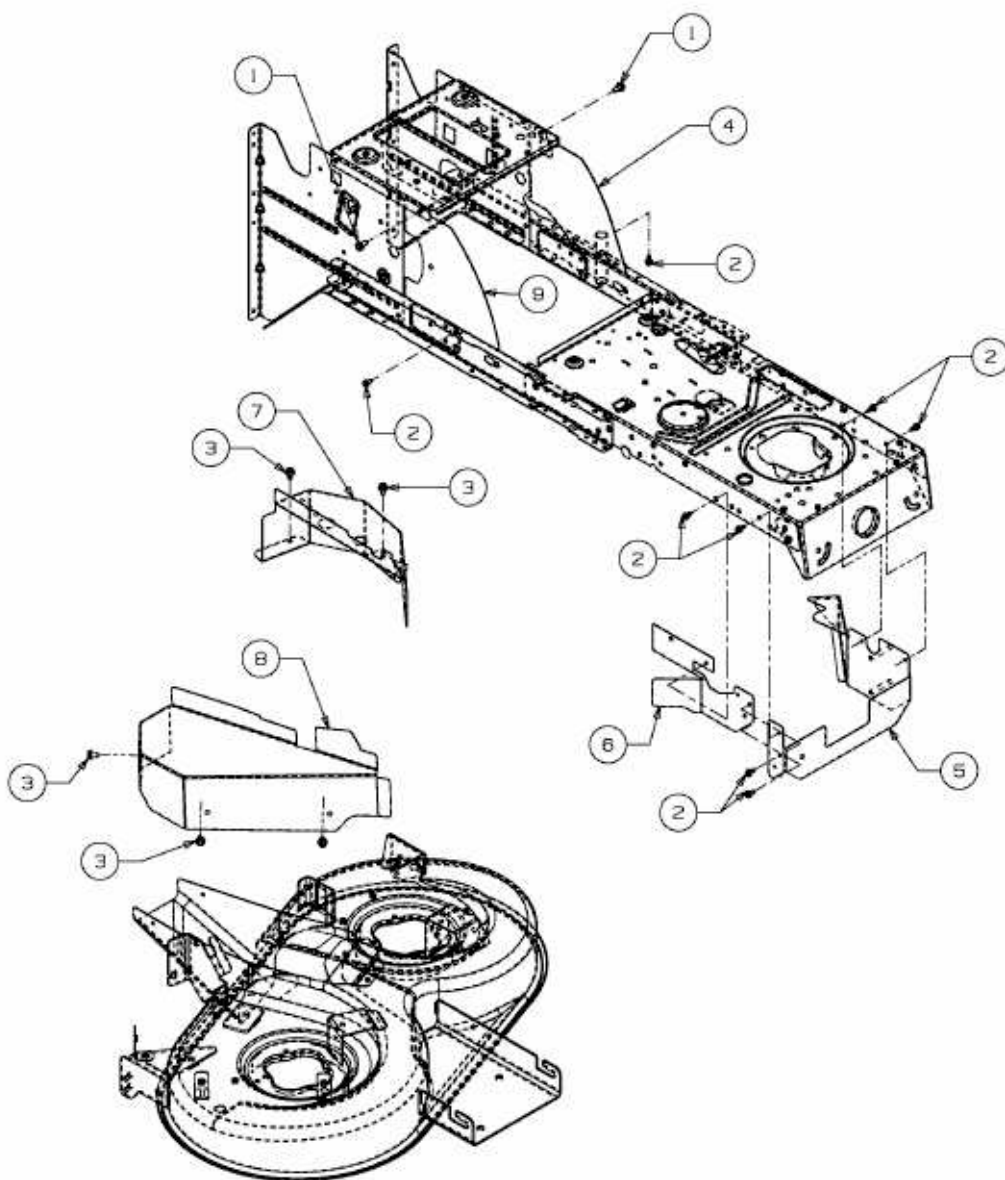

SMART RE 130 H > 13HH71KE600 (2017) > ABDECKUNGEN MÄHWERK E (36"/92CM)

E3-05549D-01