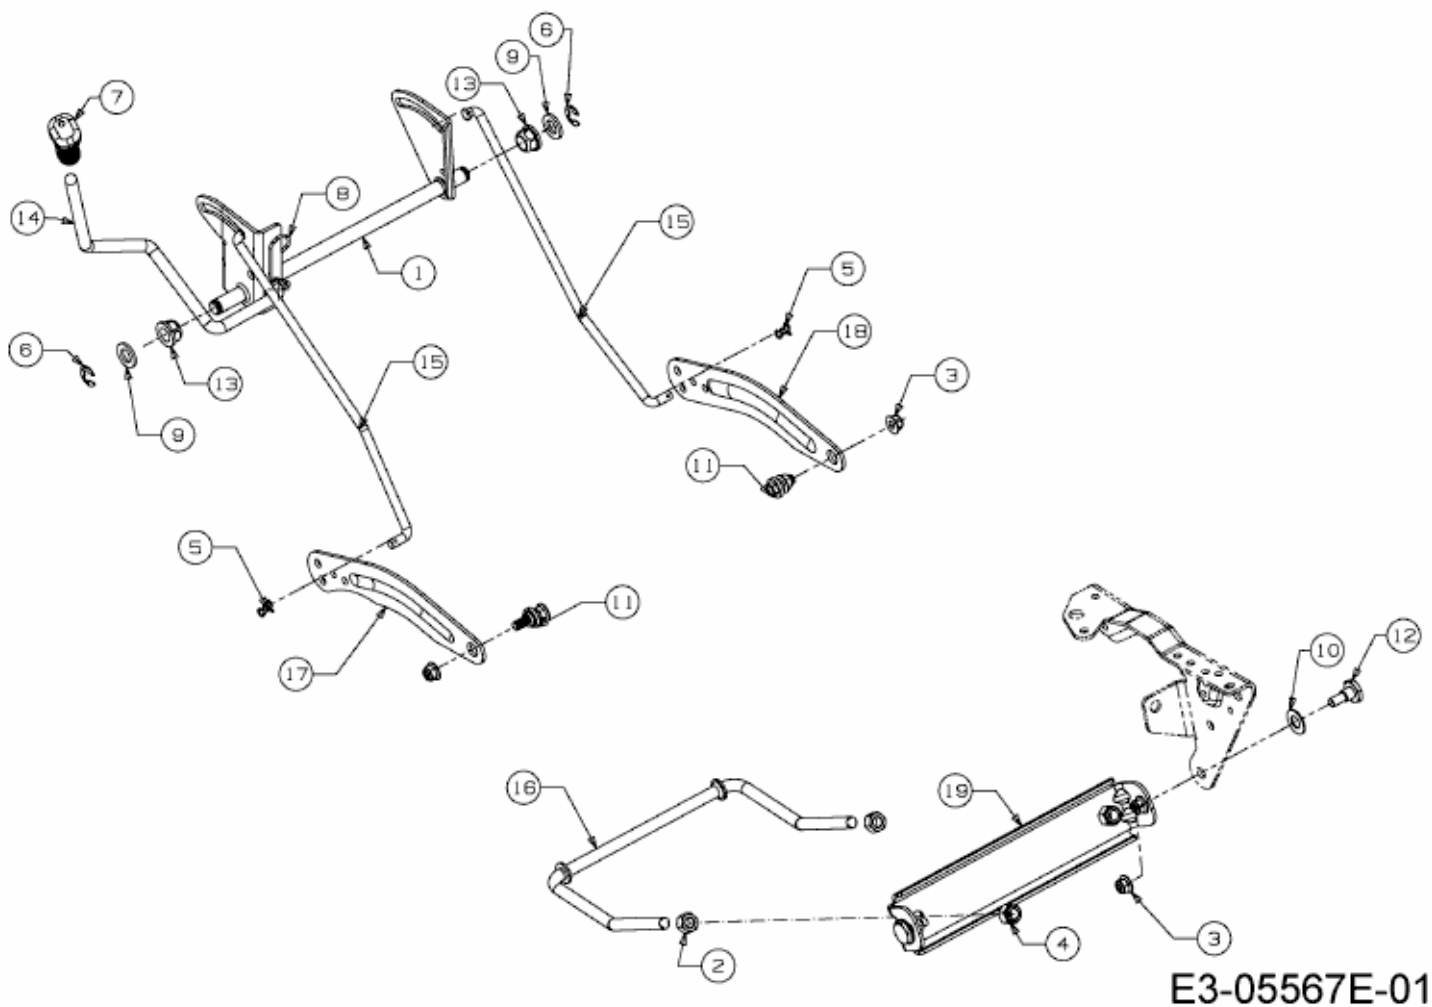

SMART RE 130 H > 13HH71KE600 (2017) > MÄHWERKSAUSHEBUNG

E3-05567E-01