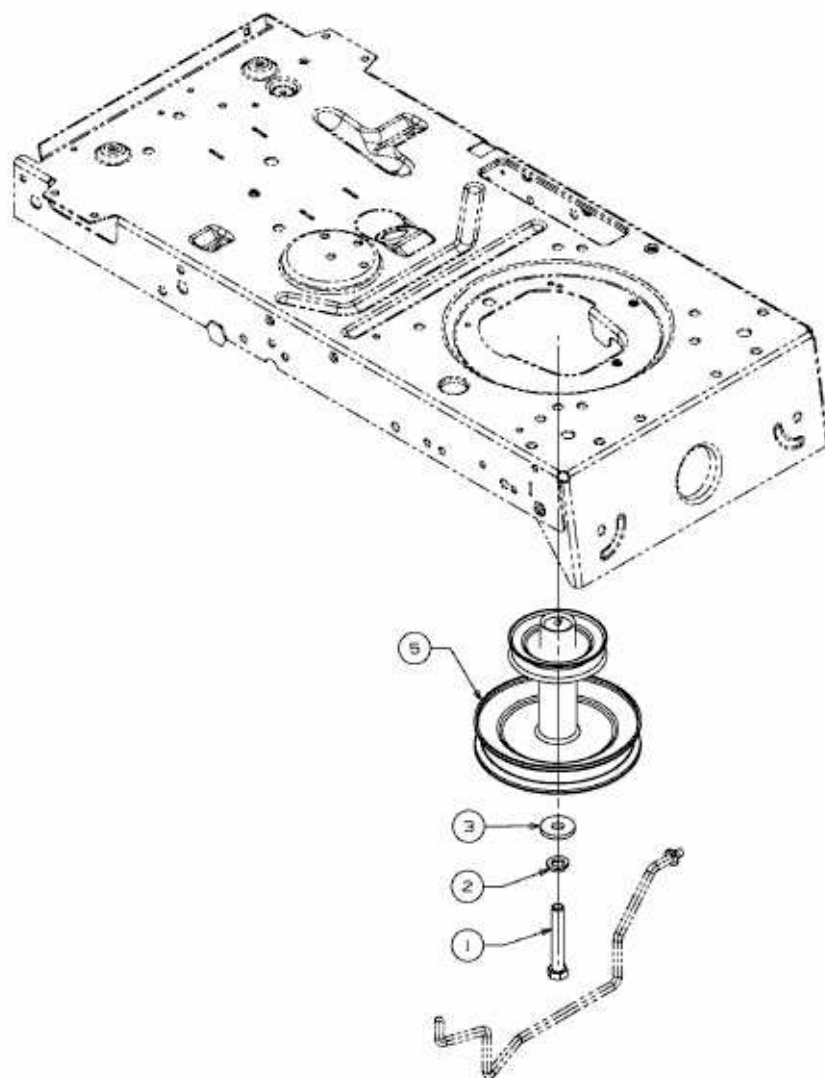

SMART RE 130 H > 13HH71KE600 (2017) > MOTORKEILRIEMENSCHLEIBE

E3-05557A-01