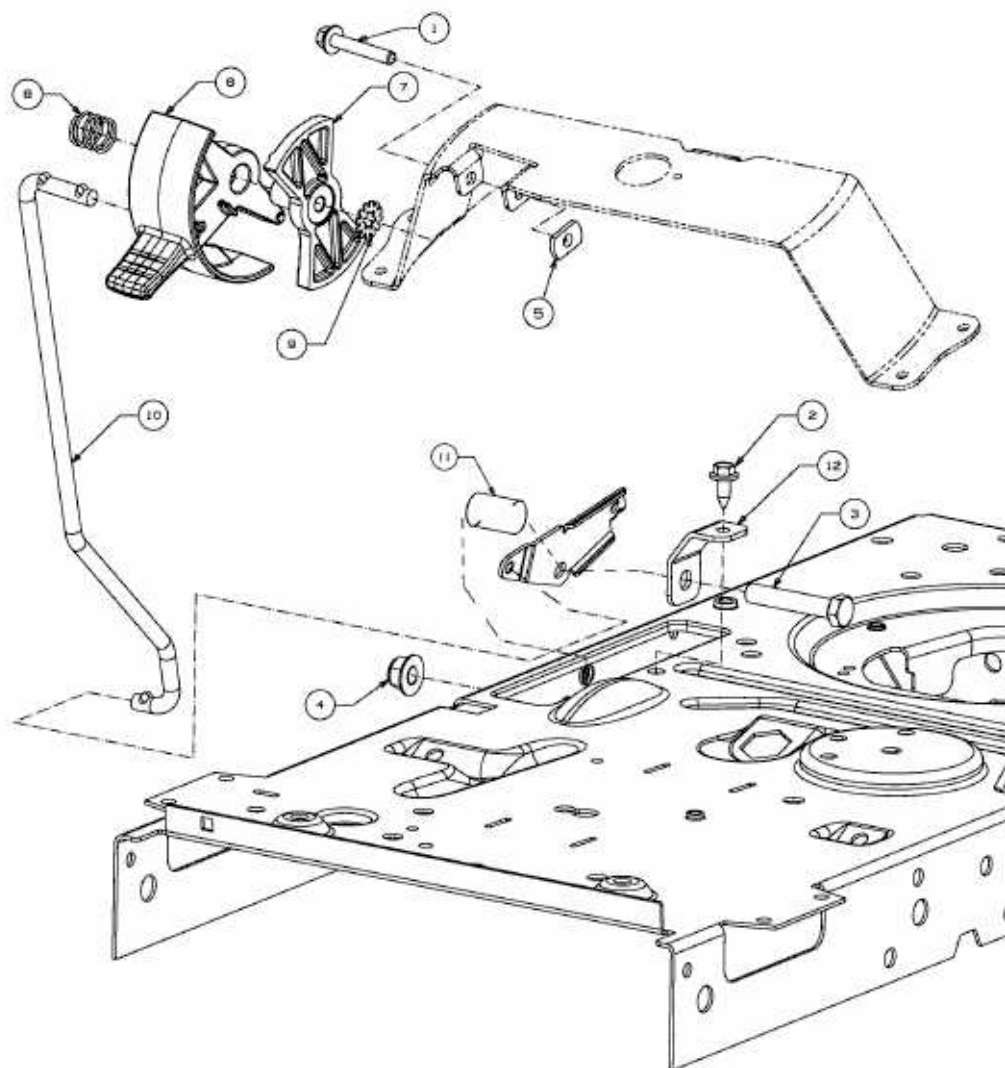

SMART RE 130 H > 13HH71KE600 (2017) > PARKBREMSE

E3-07437B-01