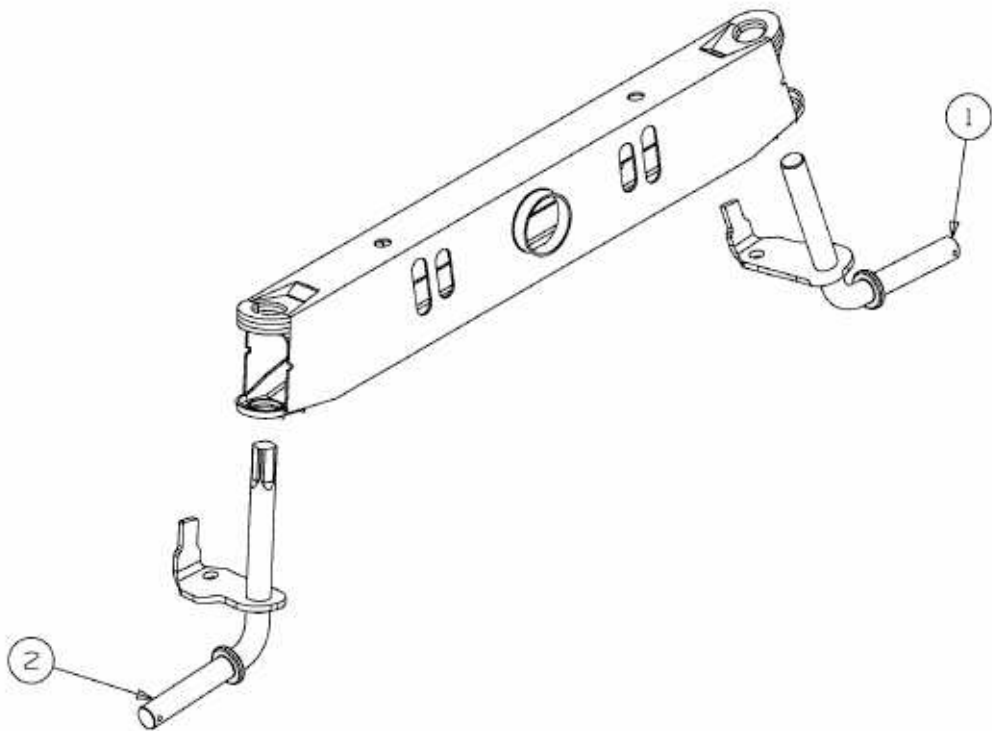

SMART RE 130 H > 13HH71KE600 (2017) > ACHSSCHENKEL

E3-03882A-01