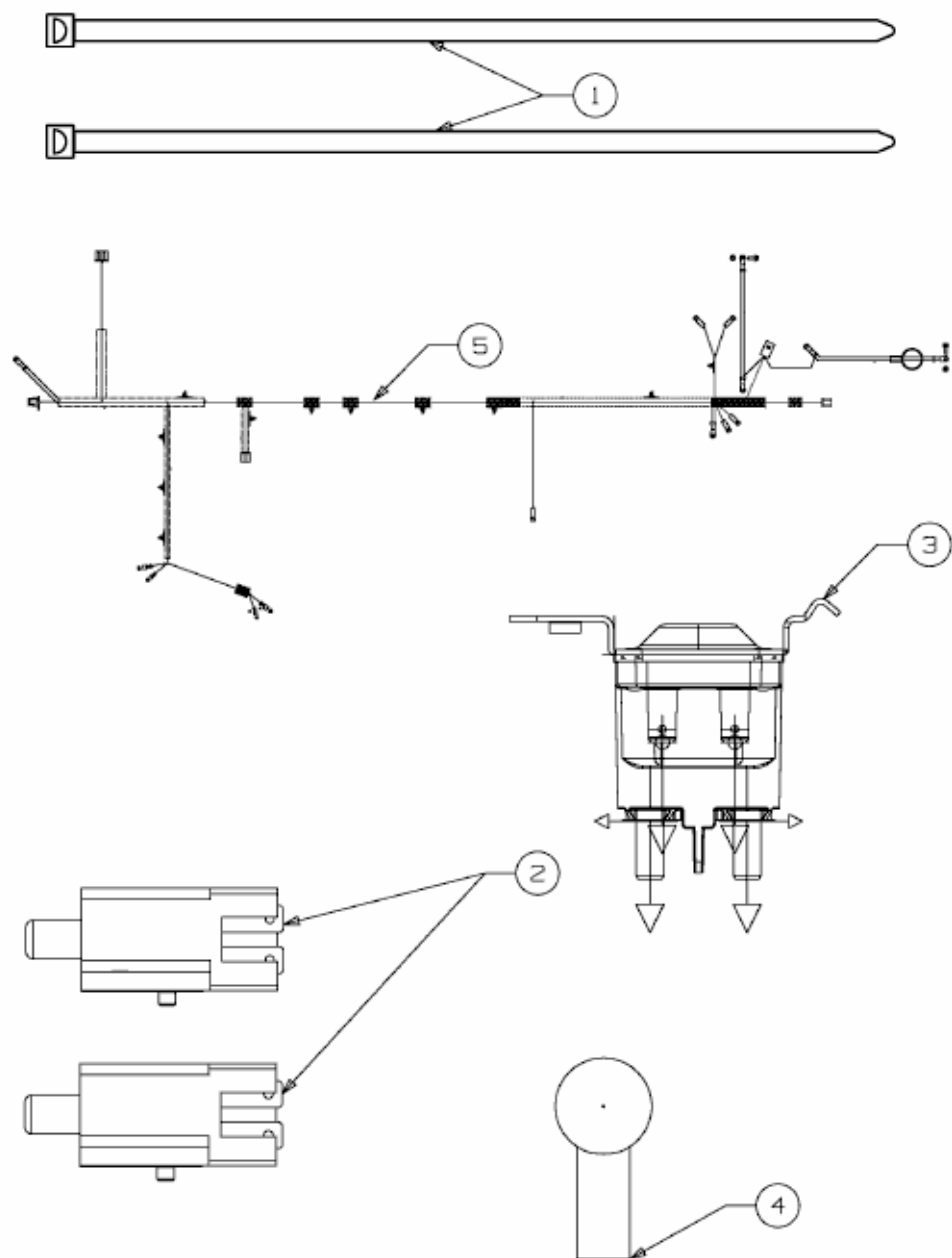

SMART RE 130 H > 13HH71KE600 (2016) > ELEKTROTEILE

E3-03888I-01