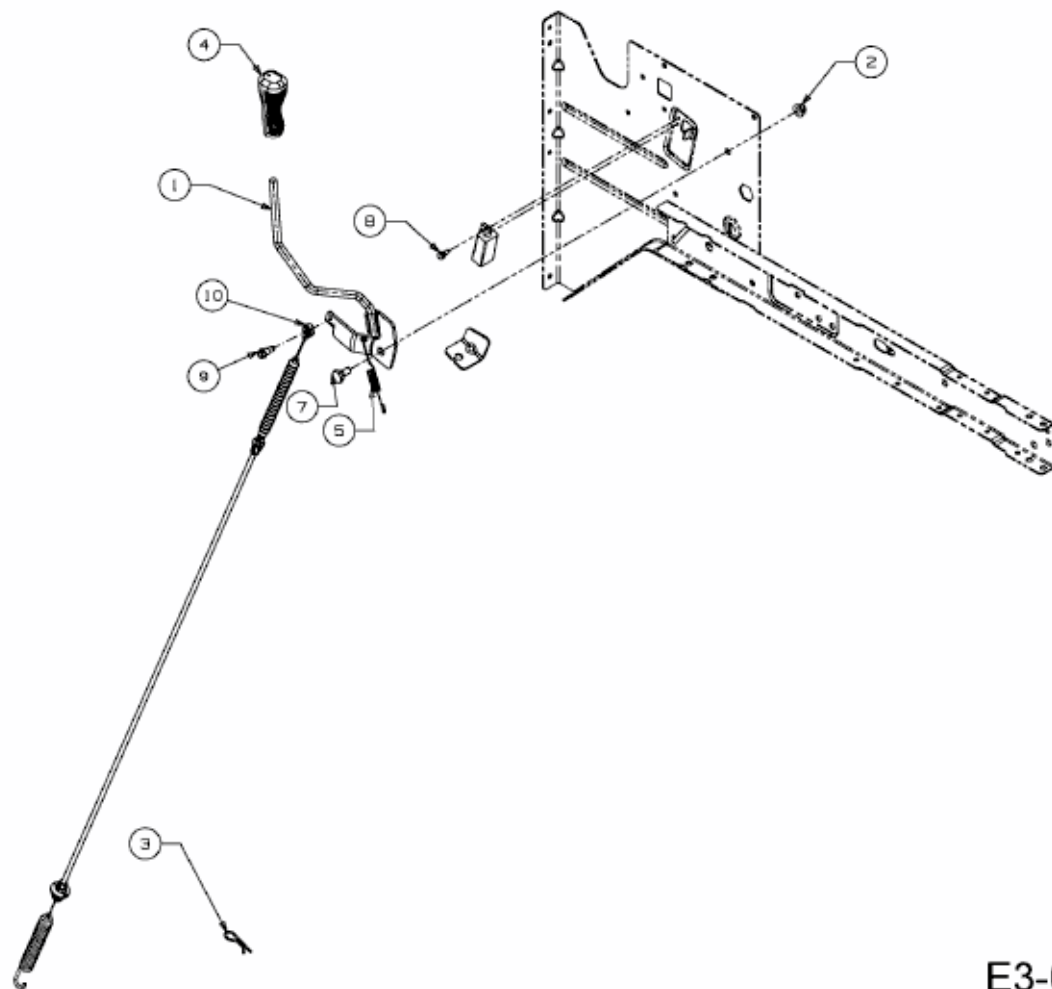

SMART RE 130 H > 13HH71KE600 (2015) > MÄHWERKSEINSCHALTUNG

E3-06551D-01