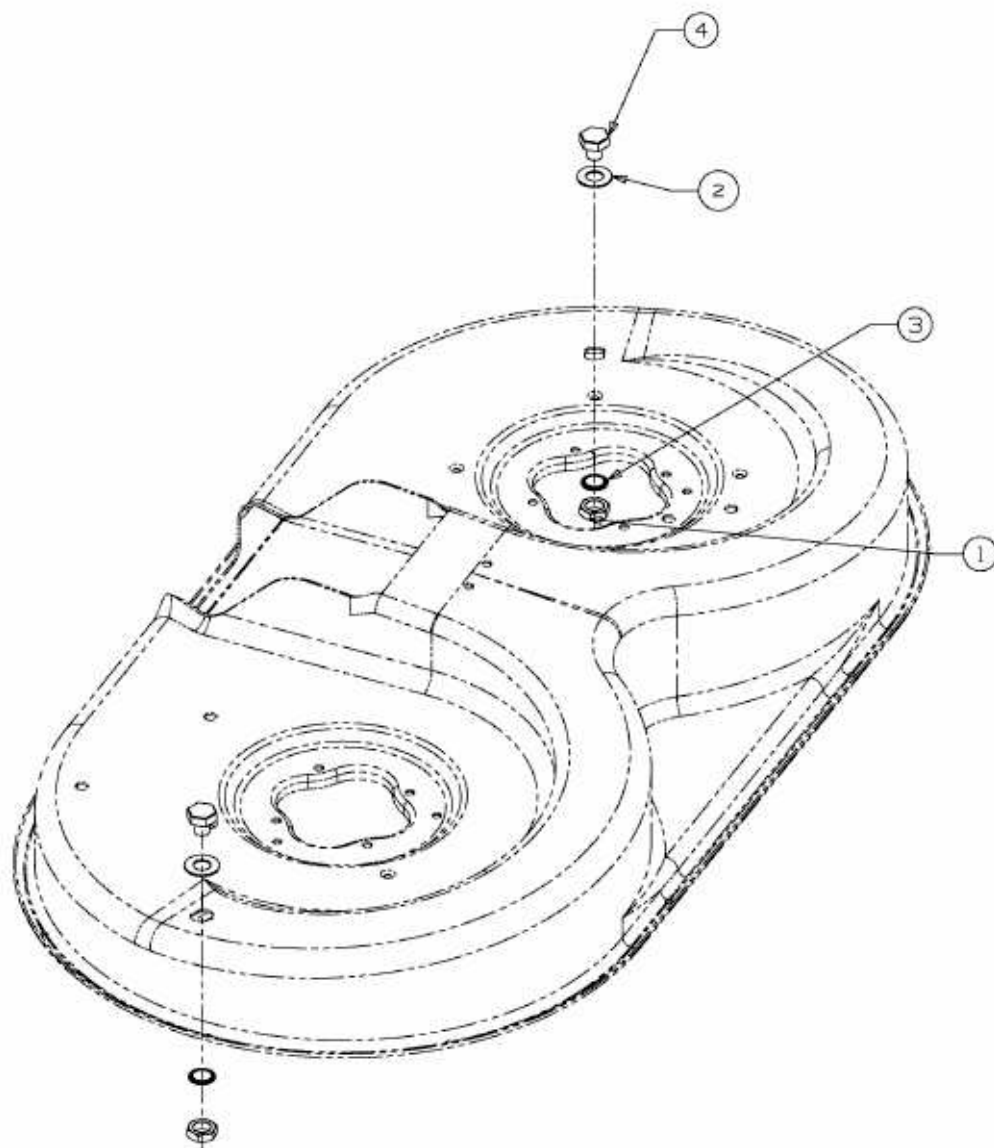

SMART RE 130 H > 13HH71KE600 (2015) > VERSCHLUSSDECKEL WASCHDÜSE MÄHWERK

E3-05374B-01