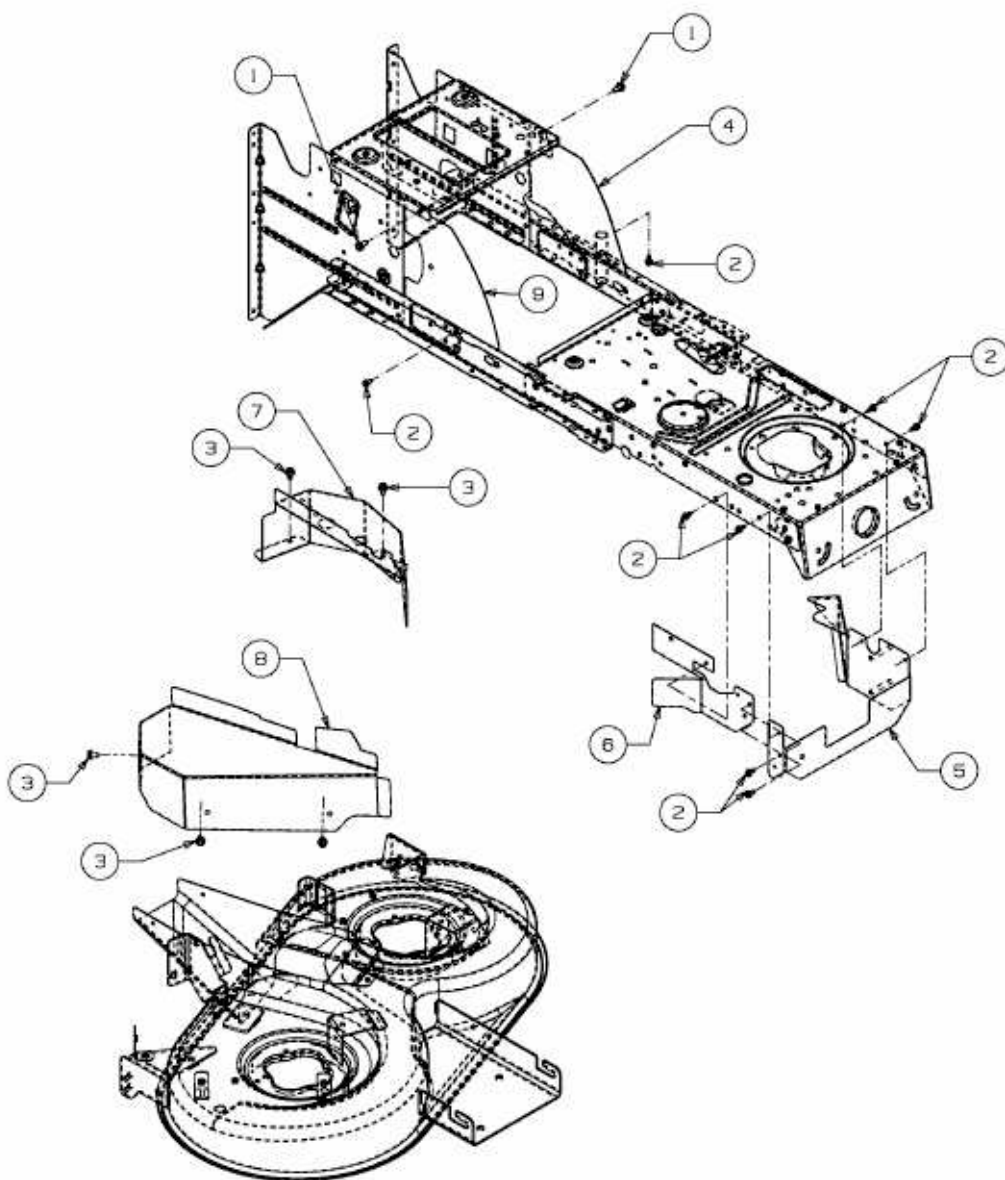

SMART RE 130 H > 13HH71KE600 (2015) > ABDECKUNGEN MÄHWERK E (36"/92CM)

E3-05549D-01