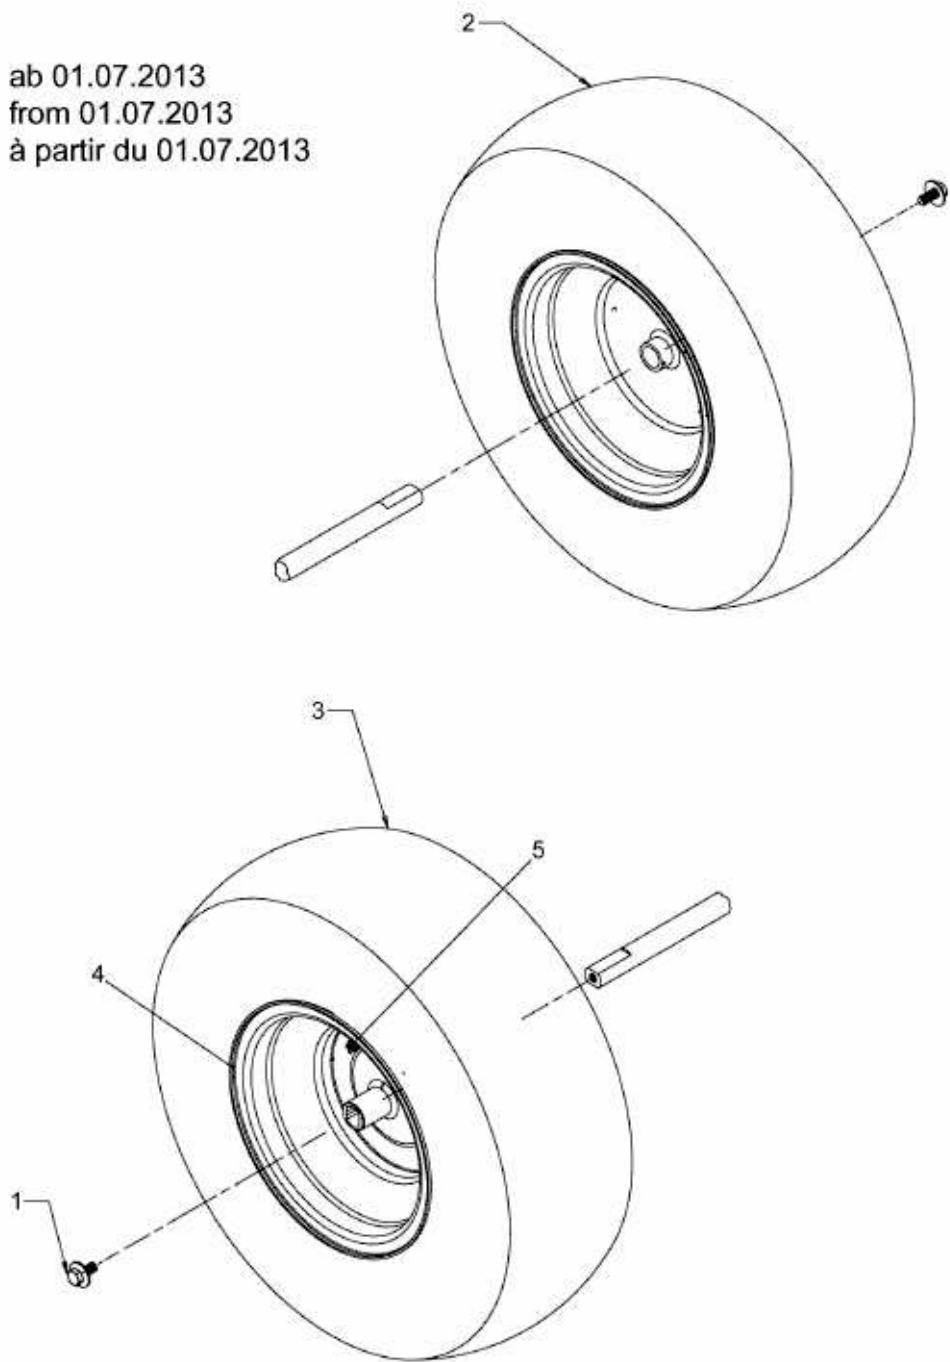

SMART RE 130 H > 13HH71KE600 (2015) > RÄDER HINTEN 18X6.5 AB 01.07.2013

ab 01.07.2013  
from 01.07.2013  
à partir du 01.07.2013

E3-05566B-01