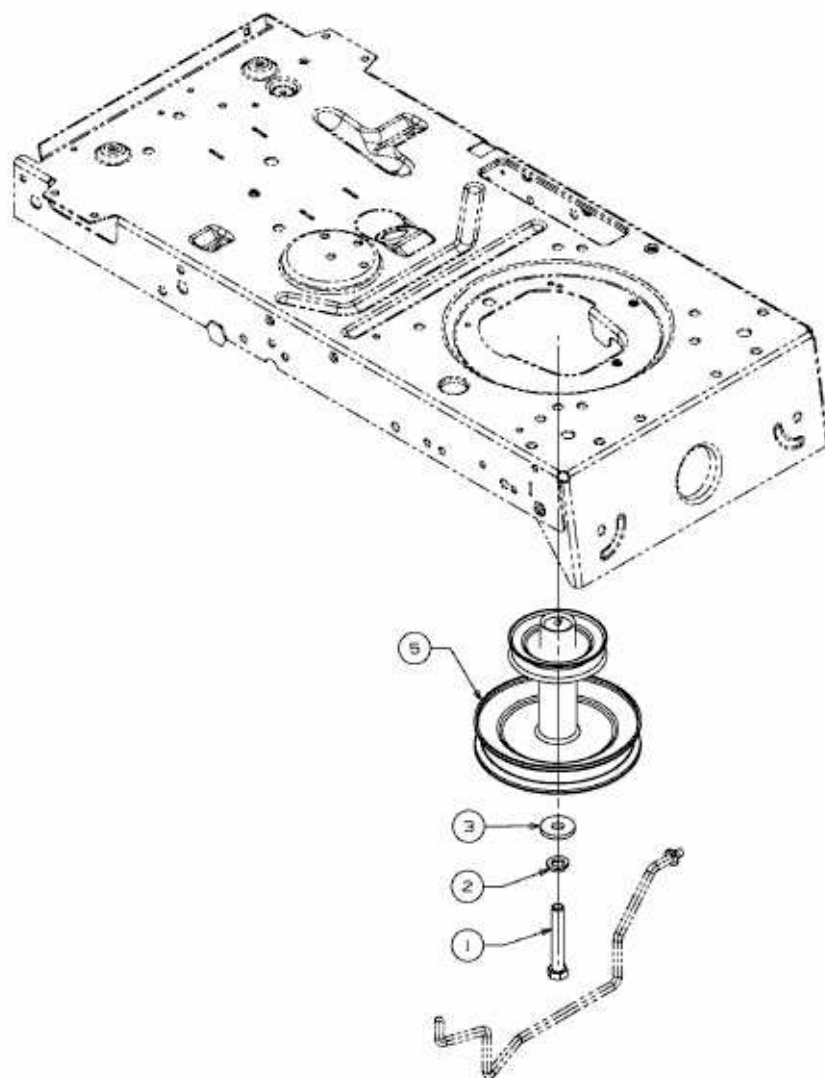

SMART RE 130 H > 13HH71KE600 (2015) > MOTORKEILRIEMENSCHLEIBE

E3-05557A-01