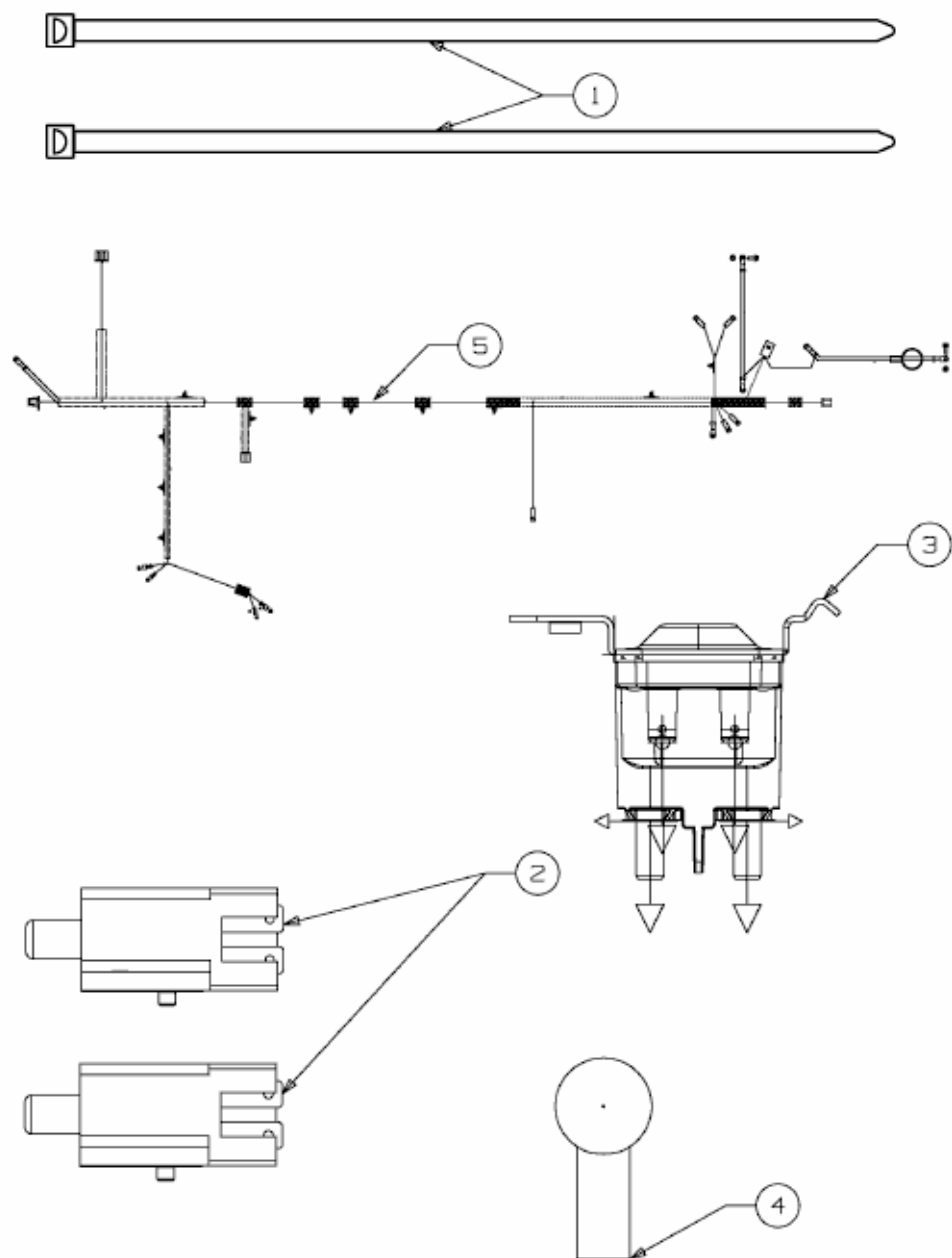

SMART RE 130 H > 13HH71KE600 (2015) > ELEKTROTEILE

E3-03888I-01