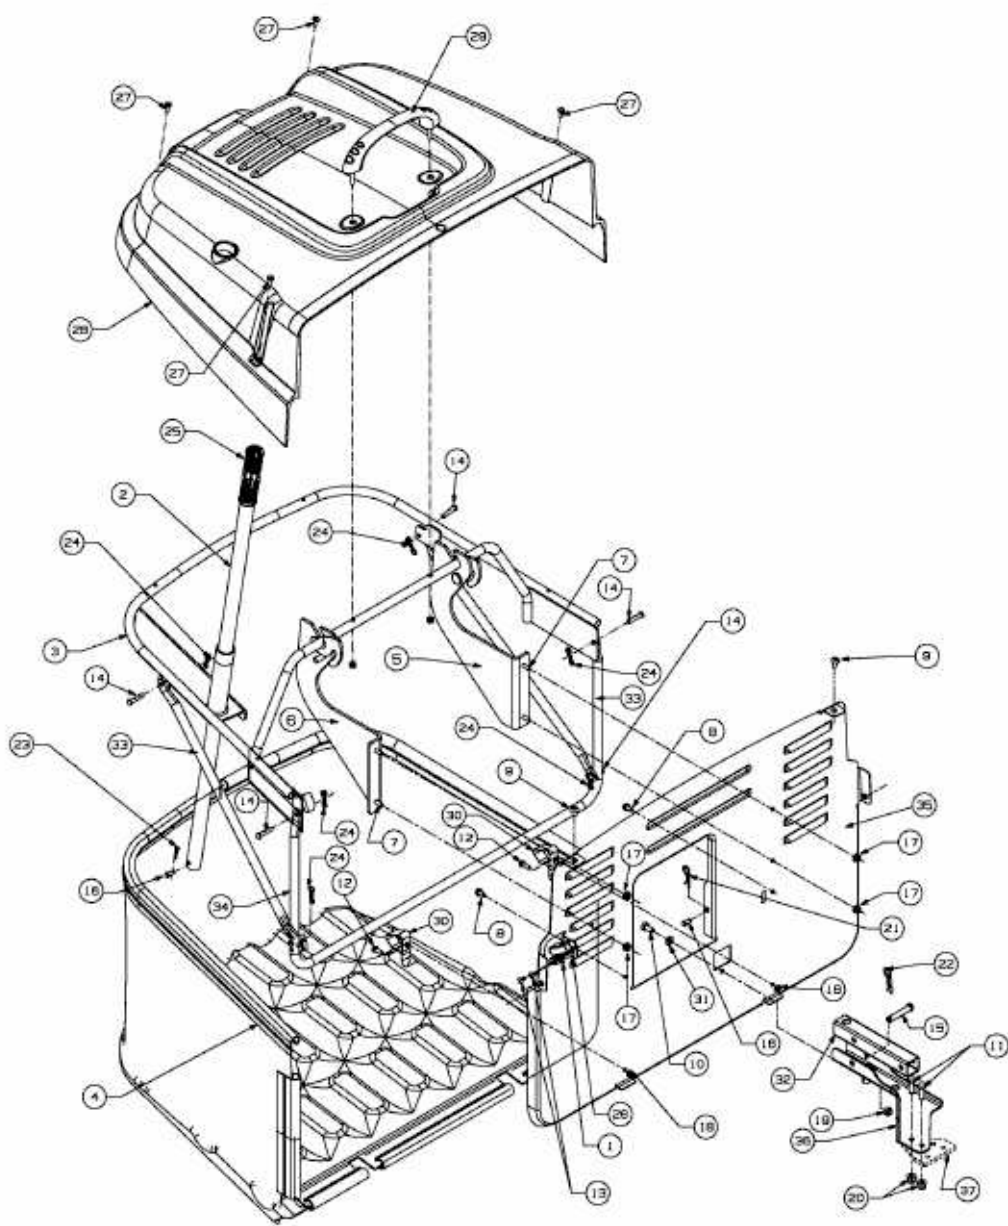

SMART RE 130 H > 13HH71KE600 (2015) > GRASFANGVORRICHTUNG

E3-03879C-01