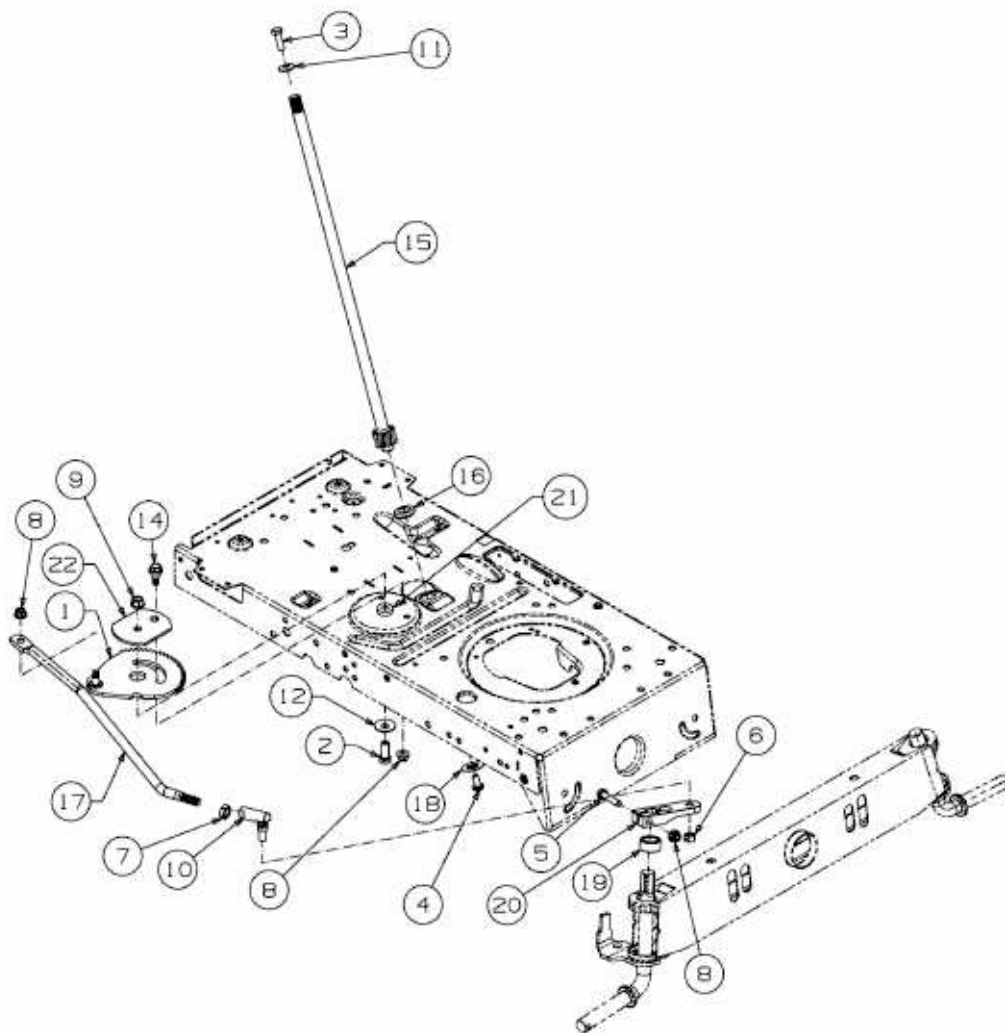

SMART RE 130 H > 13HH71KE600 (2015) > LENKUNG

E3-02700F-01