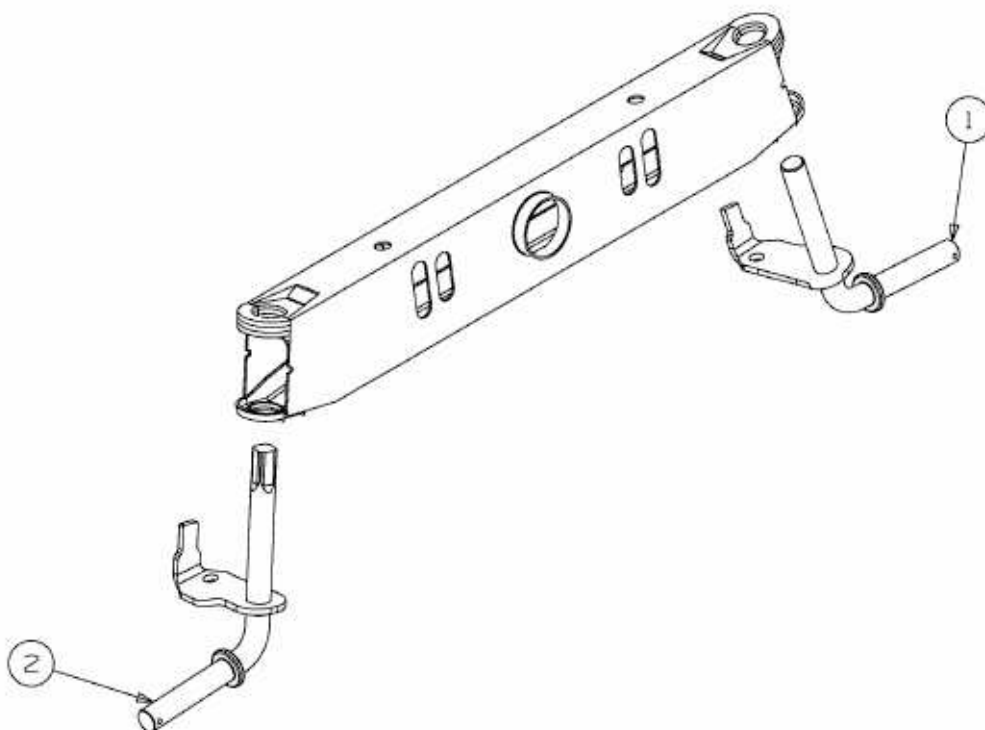

SMART RE 130 H > 13HH71KE600 (2015) > ACHSSCHENKEL

E3-03882A-01