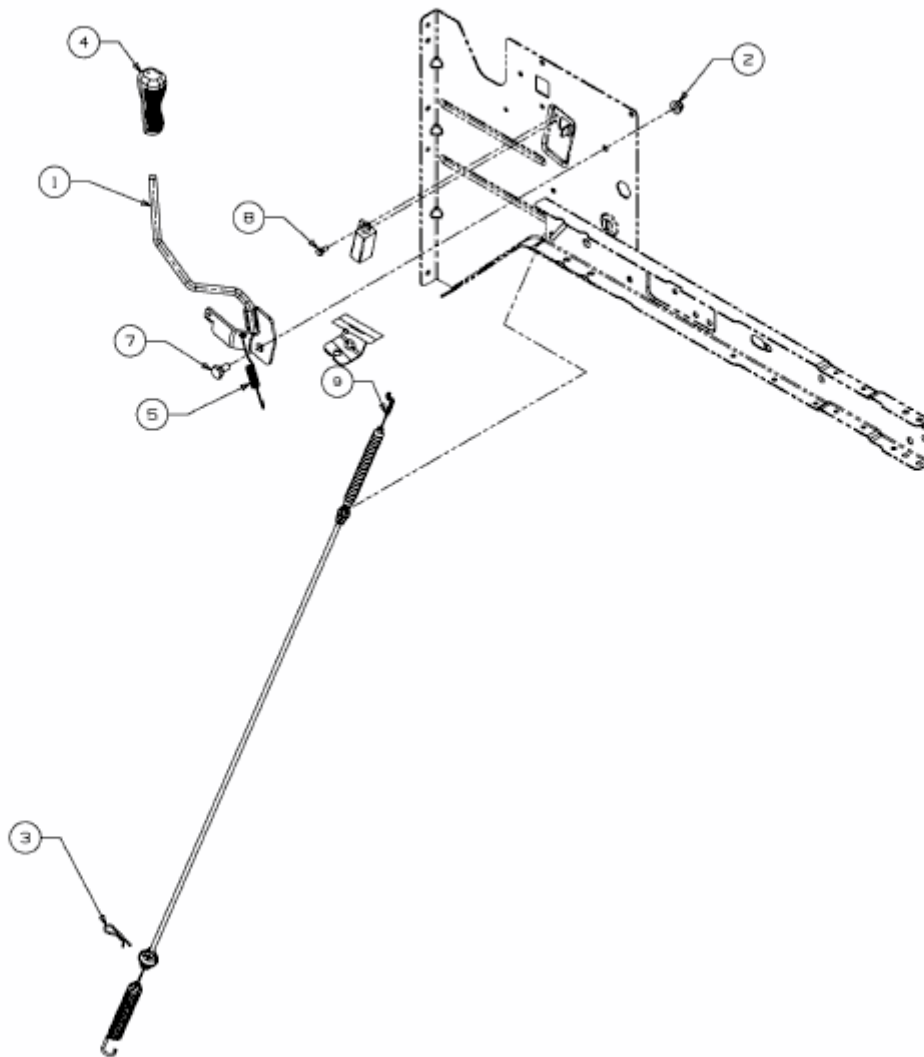

SMART RE 130 H > 13HH71KE600 (2014) > MÄHWERKSEINSCHALTUNG

E3-06551C-01