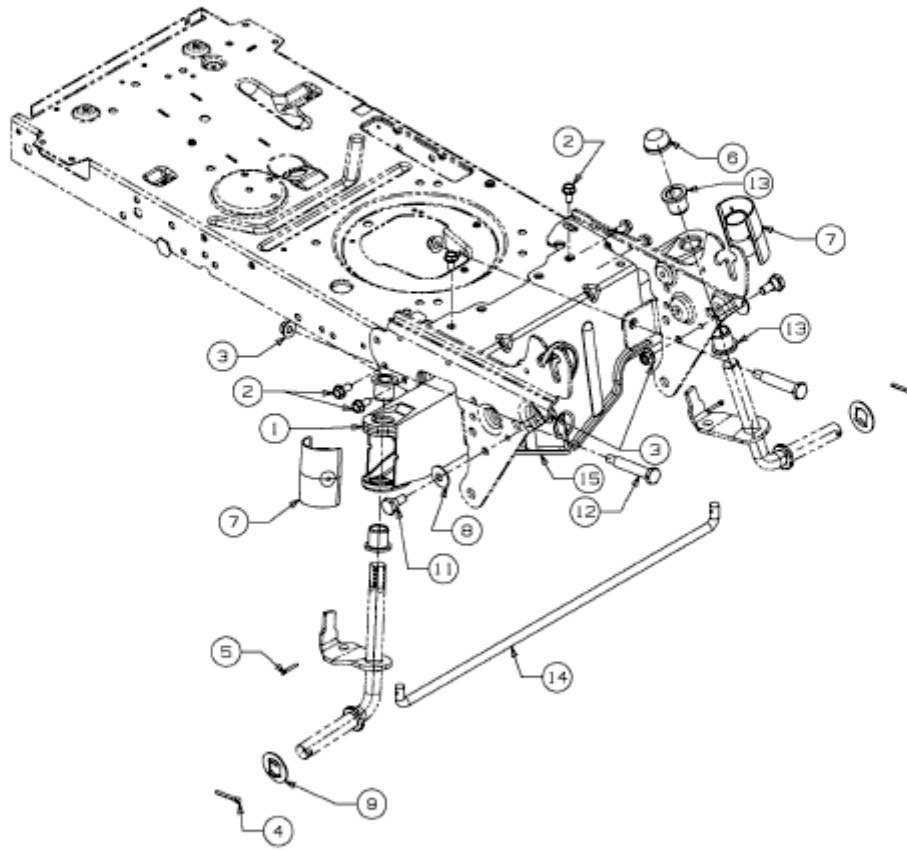

SMART RE 130 H > 13HH71KE600 (2014) > VORDERACHSE

E3-04363C-01