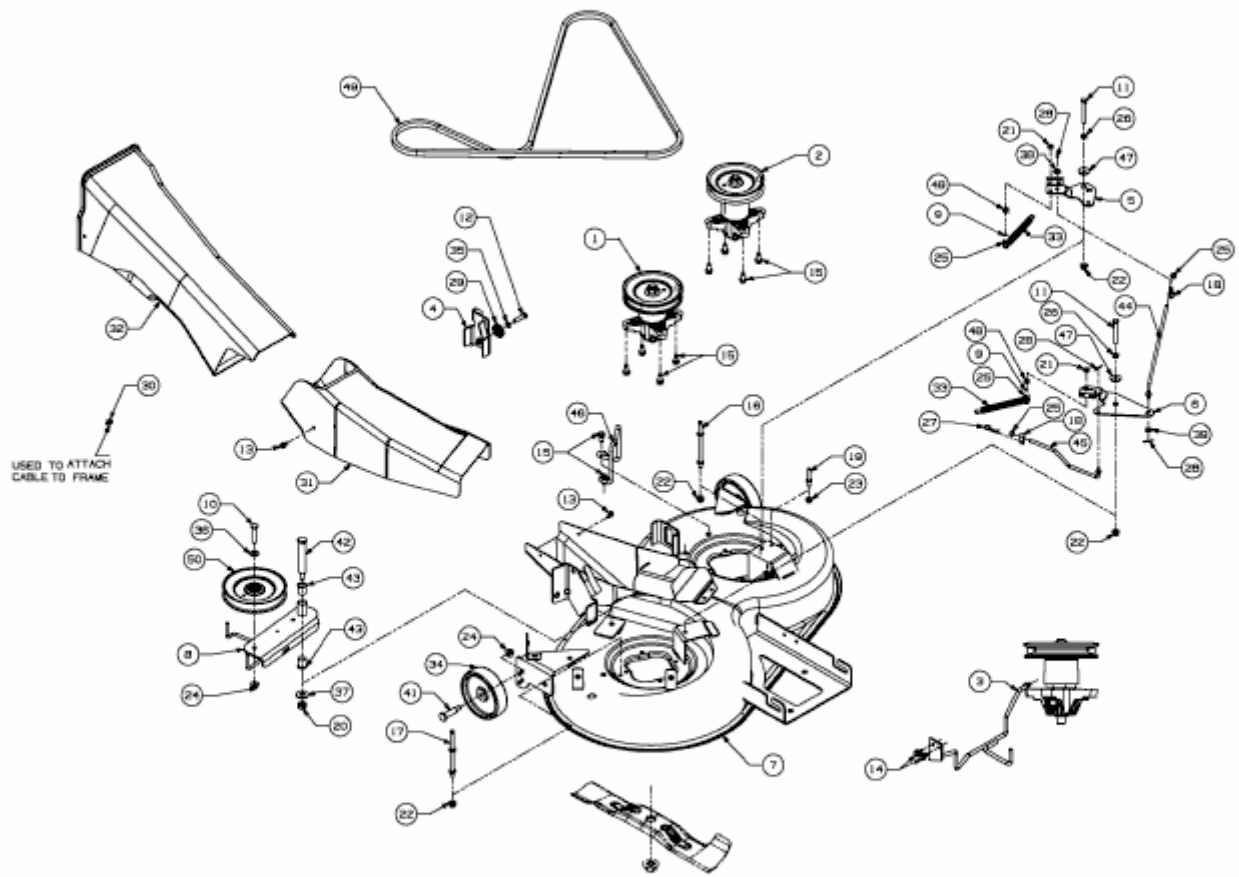

SMART RE 130 H > 13HH71KE600 (2014) > MÄHWERK E (36"/92CM)

E3-03891H-01