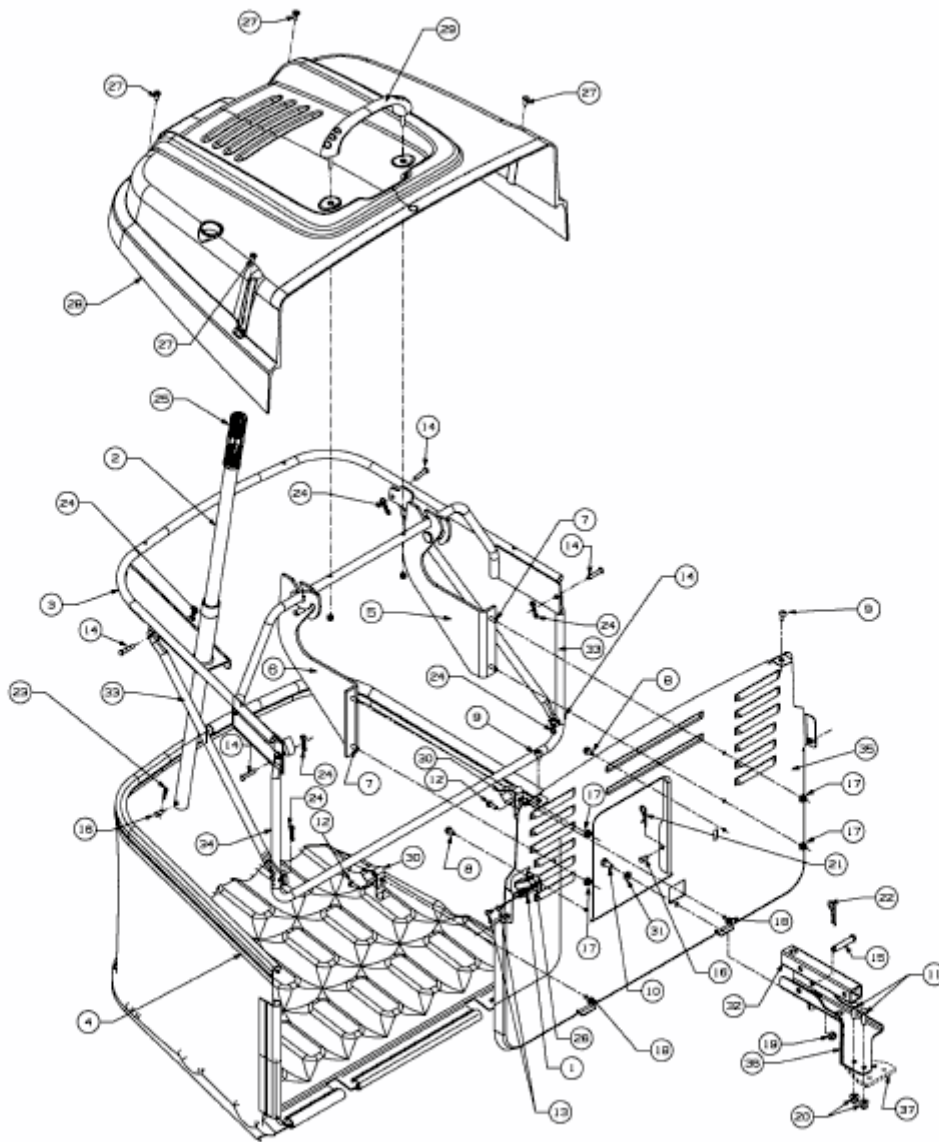

SMART RE 130 H > 13HH71KE600 (2014) > GRASFANGVORRICHTUNG

E3-03879C-01